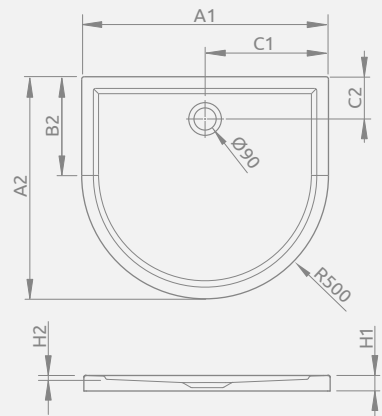

DELOS P	A1	A2	B1	B2	C1	C2	H1	H2
100×90	1000	900	400	500	155	50	12