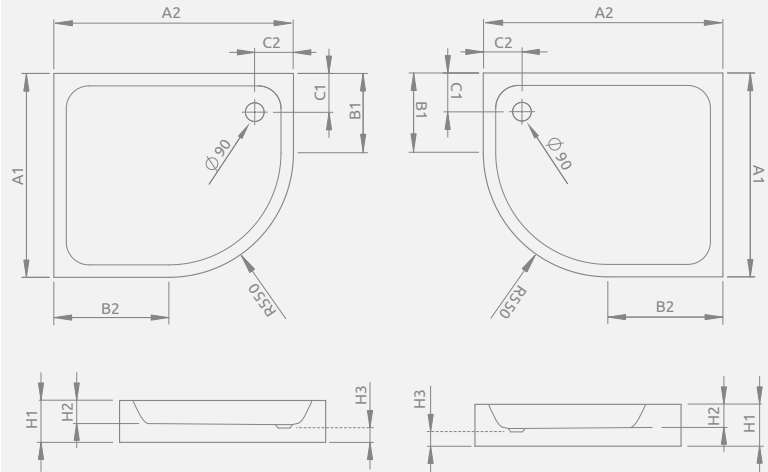

Left version  
Левая версия

Right version  
Правая версия

Model   Модель	Art. No.   № арт.
SIROS E Compact 80×90 L	SBE8917-1L
SIROS E Compact 80×90 R	SBE9817-1R

## SIROS E Compact

Integrated panel, expanded polystyrene base, siphon outlet  $\varnothing$  90 mm, recommended siphons TB90, TB21, TBXS, 690 P.

Цельнолитой поддон, база из пенопласта, отверстие под сифон  $\varnothing$  90 мм, рекомендуемые сифоны TB90, TB21, TBXS, 690 P.

Left version  
Левая версия

Right version  
Правая версия

SIROS E Compact	A1	A2	B1	B2	C1	C2	H1	H2	H3
80×90	800	900	250	350	190	190	170	70	90

Model   Модель	Art. No.   № арт.
DELOS P 100×90	4Z19035-03N

## DELOS P with front panel с съемной панелью

Shower tray with a removable panel, siphon outlet  $\varnothing$  90 mm, installing frame included, recommended siphons TB90, TB21, TBXS, R500, R580, R510, 690 P.