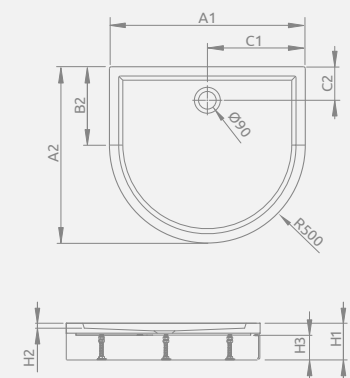

## DELOS P

To be installed on floor (without legs), siphon outlet  $\varnothing$  90 mm, recommended siphons TB90, TB21, TBXS, R500, R580, R510, R400 SLIM, R400W SLIM.

Поддон для монтажа непосредственно на пол (необходимо приклеить на раствор или пену с низким коэффициентом расширения), отверстие под сифон  $\varnothing$  90 мм, рекомендуемый сифон TB90, TB21, TBXS, R500, R580, R510, R400 SLIM, R400W SLIM.

The possibility of buying legs. Details on p. 582.

Доступны дополнительные ножки – см. стр. 582.

DELOS P	A1	A2	B1	B2	C1	C2	H1	H2
100×90	1000	900	400	500	155	50	12	

Model   Модель	Art. No.   № арт.
DELOS P + panel 100×90	4Z19150-03N

## DELOS P with front panel с съемной панелью

Shower tray with a removable panel, siphon outlet  $\varnothing$  90 mm, installing frame included, recommended siphons TB90, TB21, TBXS, R500, R580, R510, 690 P.

Поддон со съемной панелью, отверстие под сифон  $\varnothing$  90 мм, ножки в комплекте, рекомендуемые сифоны TB90, TB21, TBXS, R500, R580, R510, 690 P.

DELOS P + panel	A1	A2	B1	B2	C1	C2	H1	H2	H3
100×90	1000	900	400	500	155	150	12	90	