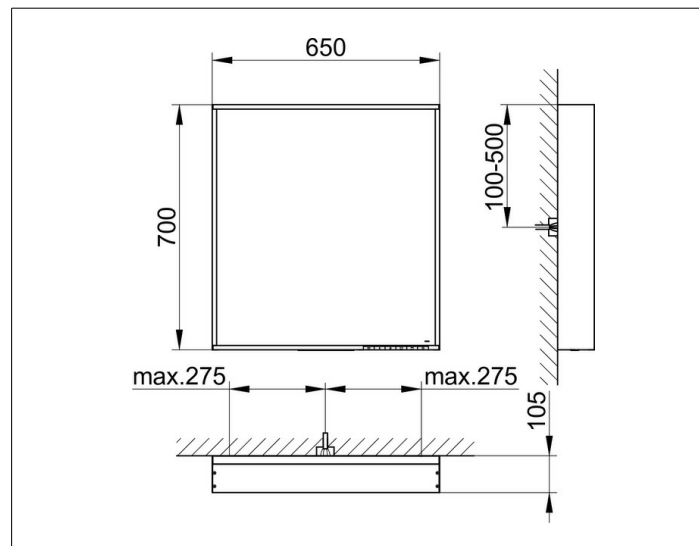

Plan**33098ZZ2000 Зеркало с подсветкой****ИЗДЕЛИЕ****ЧЕРТЕЖ****ОПИСАНИЕ ИЗДЕЛИЯ**

с подогревом зеркала,
плавная регулировка цвета подсветки от 2700 Кельвин
(теплый белый) до 6500 Кельвин (яркий дневной свет),
алюминиевая рама по периметру зеркала, лакированная

ПОВЕРХНОСТЬ

30 Вт + 41 Вт

ГАБАРИТЫ

650 x 700 x 105 mm