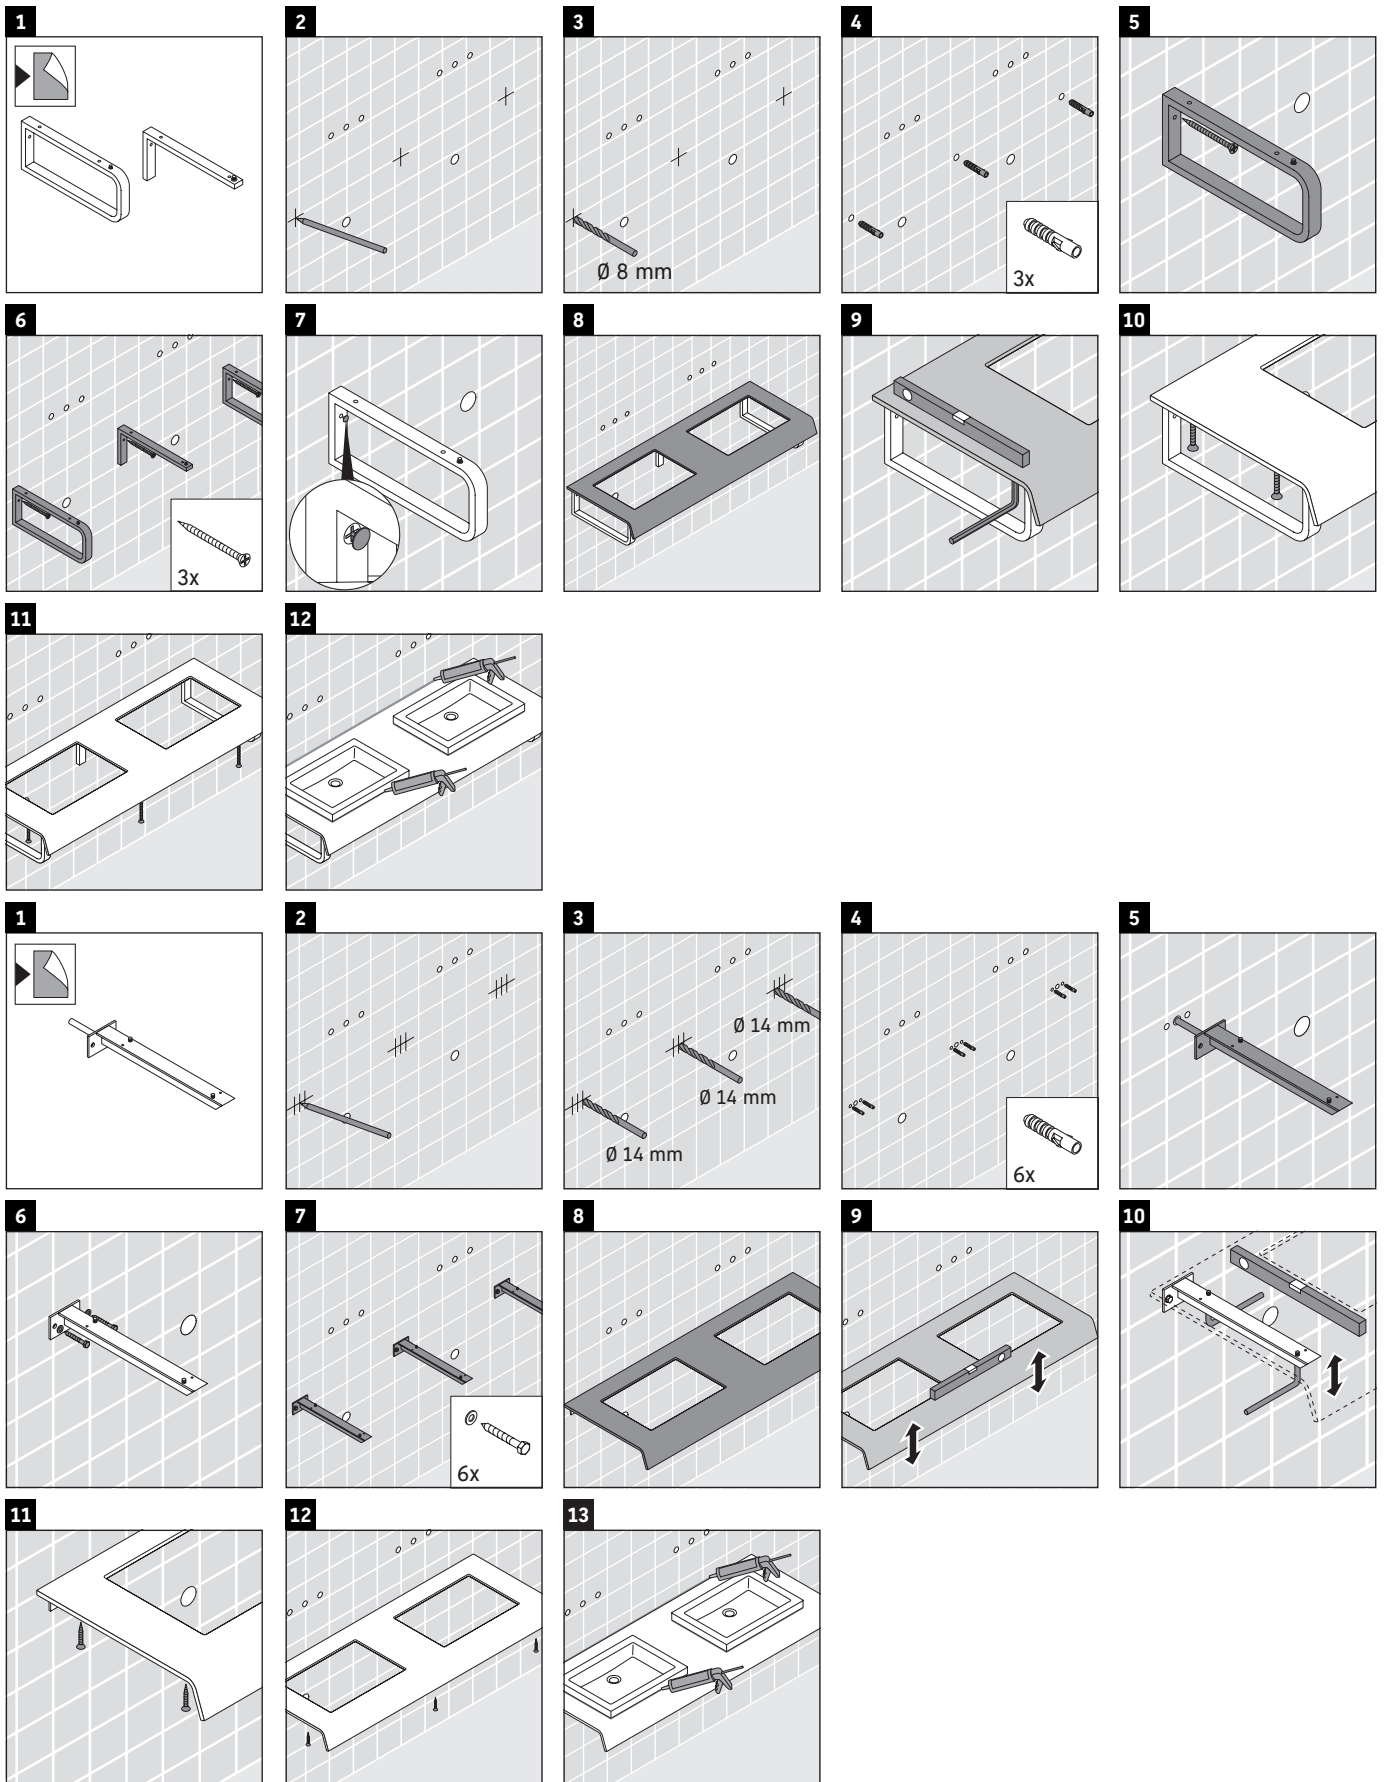

DS 829C

Инструкция по монтажу

V = согласно нормам столешницы

Соблюдайте все дополнительные инструкции по монтажу!

Указания по применению

Серия мебели для ванной комнаты соответствует действующим нормам и директивам на момент поставки и сконструирована для использования в ванных комнатах. Непосредственное орошение водой, например, во время мытья под душем следует избегать.

Консоль не предусмотрена для монтажа снизу для полувстраиваемых и встраиваемых умывальников.

Мы оставляем за собой право на техническое усовершенствование и визуальные изменения изображенных изделий.

DuraStyle