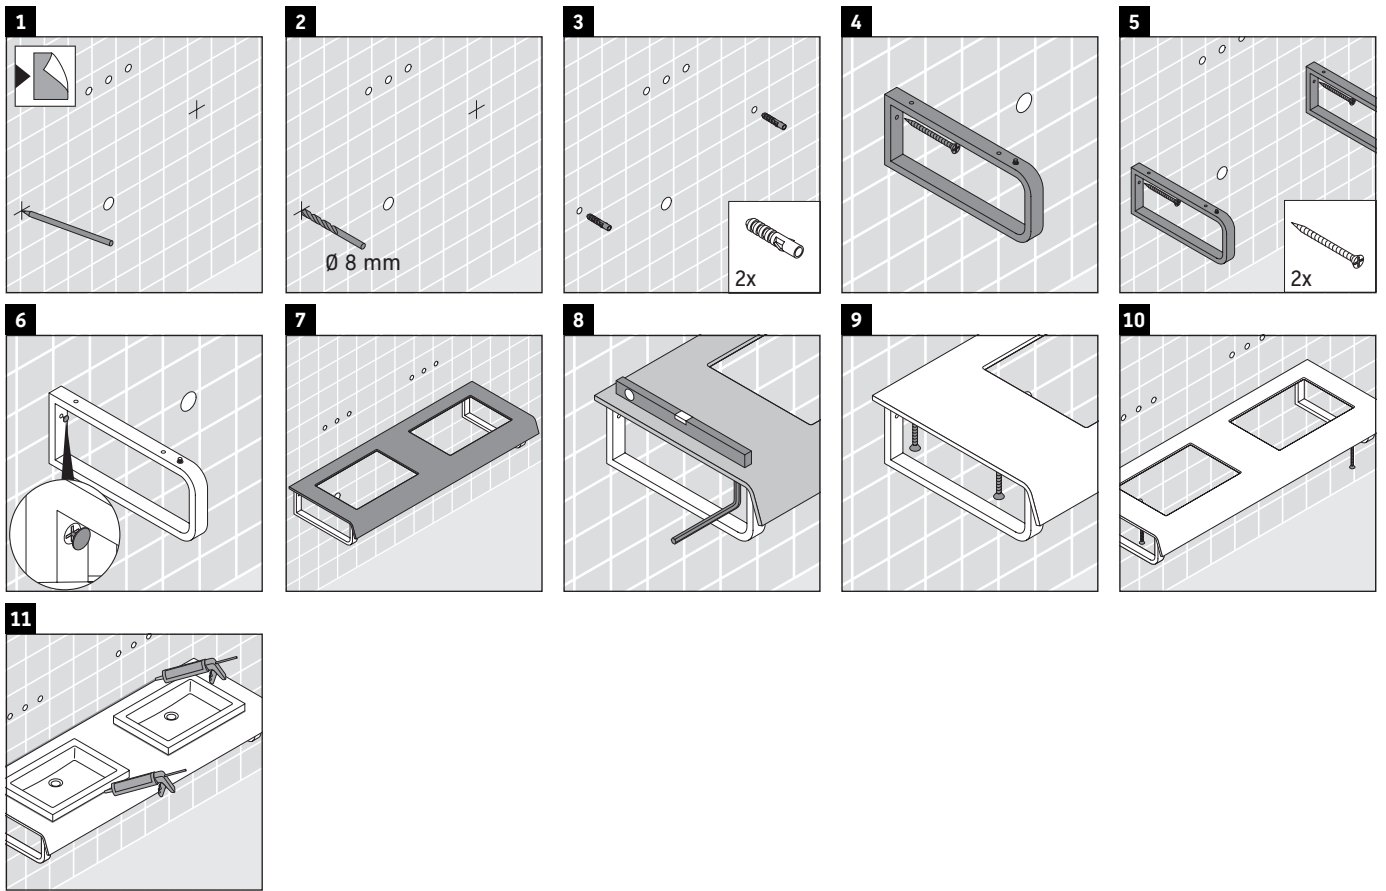

DuraStyle

DS 829C

Инструкция по монтажу

Соблюдайте все дополнительные инструкции по монтажу!

Указания по применению

Серия мебели для ванной комнаты соответствует действующим нормам и директивам на момент поставки и сконструирована для использования в ванных комнатах. Непосредственное орошение водой, например, во время мытья под душем следует избегать.

Консоль не предусмотрена для монтажа снизу для полувстраиваемых и встраиваемых умывальников.

Мы оставляем за собой право на техническое усовершенствование и визуальные изменения изображенных изделий.

DuraStyle

DS 829C

Инструкция по монтажу

V = согласно нормам столешницы

Соблюдайте все дополнительные инструкции по монтажу!

Указания по применению

Серия мебели для ванной комнаты соответствует действующим нормам и директивам на момент поставки и сконструирована для использования в ванных комнатах. Непосредственное орошение водой, например, во время мытья под душем следует избегать.