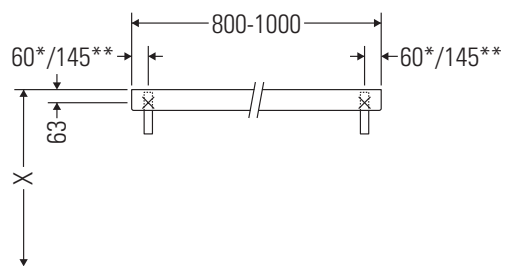

DuraStyle

DS 829C

Инструкция по монтажу

Соблюдайте все дополнительные инструкции по монтажу!

Указания по применению

Серия мебели для ванной комнаты соответствует действующим нормам и директивам на момент поставки и сконструирована для использования в ванных комнатах. Непосредственное орошение водой, например, во время мытья под душем следует избегать.

Консоль не предусмотрена для монтажа снизу для полувстраиваемых и встраиваемых умывальников.

Мы оставляем за собой право на техническое усовершенствование и визуальные изменения изображенных изделий.

DuraStyle