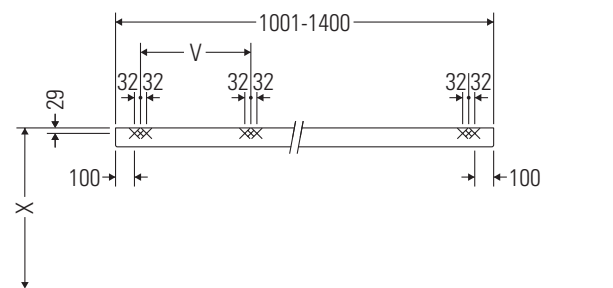

DuraStyle

DS 829C

Инструкция по монтажу

V = согласно нормам столешницы

Соблюдайте все дополнительные инструкции по монтажу!

Указания по применению

Серия мебели для ванной комнаты соответствует действующим нормам и директивам на момент поставки и сконструирована для использования в ванных комнатах. Непосредственное орошение водой, например, во время мытья под душем следует избегать.

Консоль не предусмотрена для монтажа снизу для полувстраиваемых и встраиваемых умывальников.

Мы оставляем за собой право на техническое усовершенствование и визуальные изменения изображенных изделий.