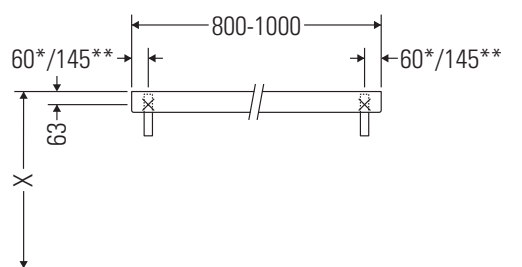

DuraStyle

DS 829C

Инструкция по монтажу

Соблюдайте все дополнительные инструкции по монтажу!

Указания по применению

Серия мебели для ванной комнаты соответствует действующим нормам и директивам на момент поставки и сконструирована для использования в ванных комнатах. Непосредственное орошение водой, например, во время мытья под душем следует избегать.

Консоль не предусмотрена для монтажа снизу для полувстраиваемых и встраиваемых умывальников.

Мы оставляем за собой право на техническое усовершенствование и визуальные изменения изображенных изделий.

DuraStyle