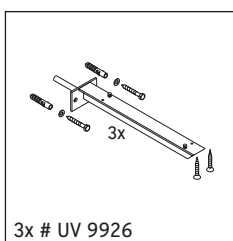

DuraStyle

DS 829C

Инструкция по монтажу

V = согласно нормам столешницы

Соблюдайте все дополнительные инструкции по монтажу!

Указания по применению

Серия мебели для ванной комнаты соответствует действующим нормам и директивам на момент поставки и сконструирована для использования в ванных комнатах. Непосредственное орошение водой, например, во время мытья под душем следует избегать.

Консоль не предусмотрена для монтажа снизу для полувстраиваемых и встраиваемых умывальников.

Мы оставляем за собой право на техническое усовершенствование и визуальные изменения изображенных изделий.