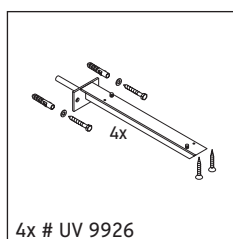

DuraStyle

DS 829C

Инструкция по монтажу

V = согласно нормам столешницы

Соблюдайте все дополнительные инструкции по монтажу!

Указания по применению

Серия мебели для ванной комнаты соответствует действующим нормам и директивам на момент поставки и сконструирована для использования в ванных комнатах. Непосредственное орошение водой, например, во время мытья под душем следует избегать.

Консоль не предусмотрена для монтажа снизу для полувстраиваемых и встраиваемых умывальников.

Мы оставляем за собой право на техническое усовершенствование и визуальные изменения изображенных изделий.