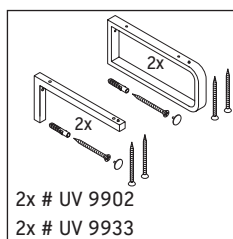

DuraStyle

DS 829C

Инструкция по монтажу

V = согласно нормам столешницы

Соблюдайте все дополнительные инструкции по монтажу!

Указания по применению

Серия мебели для ванной комнаты соответствует действующим нормам и директивам на момент поставки и сконструирована для использования в ванных комнатах. Непосредственное орошение водой, например, во время мытья под душем следует избегать.

Консоль не предусмотрена для монтажа снизу для полувстраиваемых и встраиваемых умывальников.

Мы оставляем за собой право на техническое усовершенствование и визуальные изменения изображенных изделий.