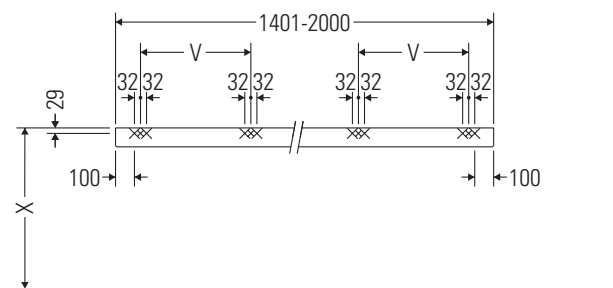

DuraStyle

DS 829C

Инструкция по монтажу

V = согласно нормам столешницы

Соблюдайте все дополнительные инструкции по монтажу!

Указания по применению

Серия мебели для ванной комнаты соответствует действующим нормам и директивам на момент поставки и сконструирована для использования в ванных комнатах. Непосредственное орошение водой, например, во время мытья под душем следует избегать.

Консоль не предусмотрена для монтажа снизу для полувстраиваемых и встраиваемых умывальников.

Мы оставляем за собой право на техническое усовершенствование и визуальные изменения изображенных изделий.