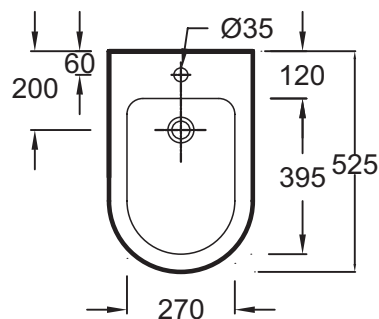

### Технические характеристики

- РАЗМЕРЫ (СМ) : 52.50 x 36 см
- МАТЕРИАЛ : Огнеупорная керамика
- ТИП ОБОДА : Без обода
- Имеется 1 отверстие для смесителя
- ВЕС : 19,5 кг
- ТИП УСТАНОВКИ : Подвесная
- ГАРАНТИЯ НА КЕРАМИКУ : 10 лет

### Общая информация

Спецификация продукта : Подвесное биде. EMJ0002. Коллекция : RODIN+. РАЗМЕРЫ (СМ) : 52.50 x 36 см. ВЕС : 19.5 кг. МАТЕРИАЛ : Огнеупорная керамика. ТИП УСТАНОВКИ : Подвесная. ТИП ОБОДА : Без обода. ГАРАНТИЯ НА КЕРАМИКУ : 10 лет. Имеется 1 отверстие для смесителя.