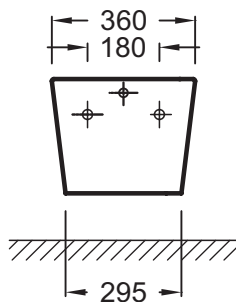

### Технические характеристики

- РАЗМЕРЫ (СМ) : 52.50 x 36 см
- МАТЕРИАЛ : Огнеупорная керамика
- ТИП ОБОДА : Без обода
- Имеется 1 отверстие для смесителя
- ВЕС : 19,5 кг
- ТИП УСТАНОВКИ : Подвесная
- ГАРАНТИЯ НА КЕРАМИКУ : 10 лет

### Общая информация

Спецификация продукта : Подвесное биде. EMJ0002. Коллекция : RODIN+. РАЗМЕРЫ (СМ) : 52.50 x 36 см. ВЕС : 19.5 кг. МАТЕРИАЛ : Огнеупорная керамика. ТИП УСТАНОВКИ : Подвесная. ТИП ОБОДА : Без обода. ГАРАНТИЯ НА КЕРАМИКУ : 10 лет. Имеется 1 отверстие для смесителя.