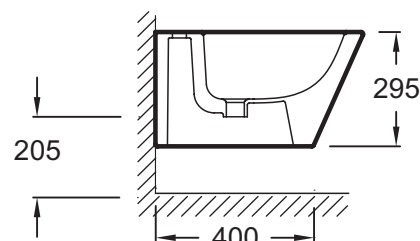

### Технические характеристики

- РАЗМЕРЫ (СМ) : 52.50 x 36 см
- МАТЕРИАЛ : Огнеупорная керамика
- ТИП ОБОДА : Без обода
- Имеется 1 отверстие для смесителя
- ВЕС : 19,5 кг
- ТИП УСТАНОВКИ : Подвесная
- ГАРАНТИЯ НА КЕРАМИКУ : 10 лет

### Общая информация

Спецификация продукта : Подвесное биде. EMJ0002. Коллекция : RODIN+. РАЗМЕРЫ (СМ) : 52.50 x 36 см. ВЕС : 19.5 кг. МАТЕРИАЛ : Огнеупорная керамика. ТИП УСТАНОВКИ : Подвесная. ТИП ОБОДА : Без обода. ГАРАНТИЯ НА КЕРАМИКУ : 10 лет. Имеется 1 отверстие для смесителя.