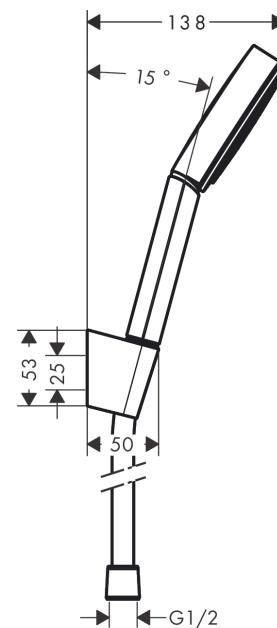

Pulsify

Душевой набор с держателем 105 1jet, шланг 125 см

Поверхности : хром Артикульный номер: 24301000

Описание

Характеристики

- состоит из: ручной душ, держатель для душа, шланг для душа
- размер душевого диска: 105 мм
- тип струи: PowderRain
- максимальный расход воды при 3 бар: 13,5 л/мин
- хромированные настенные крепления из пластика

Технология

Награды за дизайн

reddot winner 2021

Продукт

Чертеж

График расхода воды