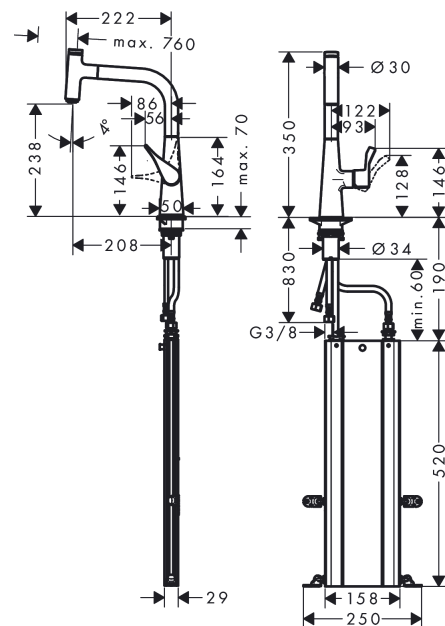

Metris Select M71**Кухонный смеситель однорычажный, 240, с вытяжным изливом, 1jet, sBox**Поверхности : **под сталь** Артикульный номер: **73802800****Описание****Характеристики**

- состоит из: однорычажный кухонный смеситель, корпус для шланга
- ComfortZone 240
- угол поворота излива: регулировка на 2 уровня, на 110° или 150°
- ламинарная струя
- кнопка Select: для комфортного включения/выключения воды
- магнитная система крепления душа MagFit
- максимальный расход воды при 3 бар: 8 л/мин
- керамический узел смешивания
- соединительные шланги G 3/8
- встроенный клапан обратного тока воды
- подходит для проточных водонагревателей
- короб sBox для тихого, плавного, безопасного перемещения шланга в кухонном шкафу, под столешницей; удлинение шланга - до 76 см

Технология**Продукт****Чертеж**

Metris Select M71**Кухонный смеситель однорычажный, 240, с вытяжным изливом, 1jet, sBox**Поверхности : **под сталь** Артикульный номер: **73802800**

График расхода воды