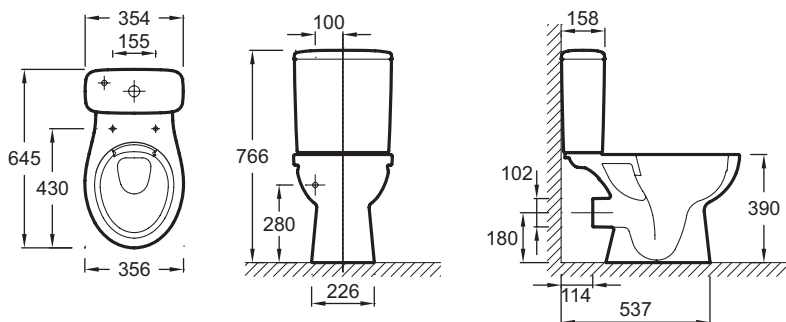

UJV102

Коллекция: PATIO

Отделки*:

00 - Белый

Общие характеристики:

Технические характеристики

- РАЗМЕРЫ (CM) : 64.50 x 36.50 см
- МАТЕРИАЛ : Санфарфор
- CONSOMMATION D'EAU : 2,6/4 л и 3/6 л
- TYPE DE BRIDE : Без обода
- GARANTIE DE LA CERAMIQUE : 25 лет

- ВЕС : 21.1 кг
- ТИП УСТАНОВКИ : Напольные
- HAUTEUR : Стандартные
- ABATTANT : Не входит в комплект

Продукты для комплектации

- E4267 : Крышка-сиденье из термодюра
- E70021 : Крышка-сиденье из термодюра
- ETV131 : Полностью оснащенный бачок
- E3078 : Комплект крепежей
- ETV232 : Полностью оснащенный бачок
- ETV212 : Реверсивный бачок
- E23157 : Крышка сиденье

Связанные продукты

- E1534 : Подвесной унитаз короткий, 48 x 35,5 см
- E4187 : Подвесной унитаз 53,5 x 36 см
- E4189 : Подвесное биде 53,5 x 36,5 см
- EBV0002 : Напольное биде
- E77824 : Держатель для бумаги
- E77830 : Туалетный ершик
- EDV102 : Чаша подвесного унитаза
- E24610 : Смеситель с гигиеническим душем

Общая информация

Спецификация продукта : Чаша напольного унитаза без обода. UJV102. Коллекция : PATIO. РАЗМЕРЫ (CM) : 64.50 x 36.50 см. ВЕС : 21.1 кг. МАТЕРИАЛ : Санфарфор. ТИП УСТАНОВКИ : Напольные. CONSOMMATION D'EAU : 2,6/4 л и 3/6 л. HAUTEUR : Стандартные. TYPE DE BRIDE : Без обода. ABATTANT : Не входит в комплект. GARANTIE DE LA CERAMIQUE : 25 лет.