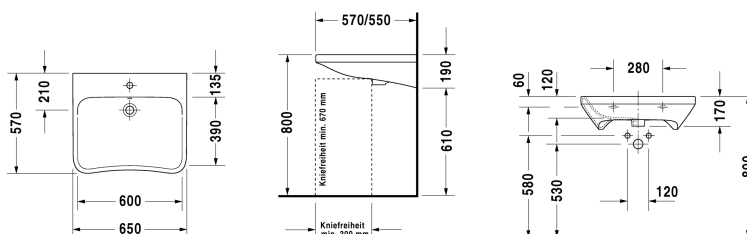

DuraStyle Умывальник Vital # 2329650000

| < 650 мм > |

Умывальник Vital	Размеры	Вес	Номер заказа
с переливом, с плоскостью под смеситель, глазуровка снизу, 650 мм			
Цвета			
00 Белый Alpin			
Вариант			
●	650 x 570 мм	19,400 кг	2329650000
Сантехническая керамика со специальным покрытием WonderGliss остается чистой и красивой в течение долгого времени. При заказе WonderGliss добавьте "1" на 11-м месте в артикуле модели.			

Все чертежи содержат необходимые размеры с соблюдением стандартных допусков. Они указаны в мм и не являются обязательными. Точные размеры, в частности для монтажа по индивидуальному заказу, можно получить только по готовому изделию.