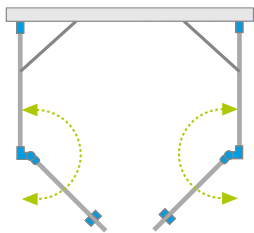

# Nes DWD+2S

Profile finish:  
Данное изделие доступно с фурнитурой цвета:

01 Chrome  
01 Хром

Nes DWD+2S + Giaros D

Shower enclosure set consists of 3 parts: door and 2 sidewalls S2. Please specify all the article numbers when making an order.  
В заказе надо указать 3 номера артикулов: двери и 2 боковых стенок S2.

## DOOR | ДВЕРЬ

Model Модель	Tray width (A1) Ширина поддона (A1)	Dimension to the glass panel axis (Y1) Размер к оси стекла (Y1)	Height (H) Высота (H)	TRANSPARENT GLASS ПРОЗРАЧНОЕ СТЕКЛО
				Art. No.   № арт.
DWD+2S door 80	800	765	2000	10035080-01-01
DWD+2S door 90	900	865	2000	10035090-01-01
DWD+2S door 100	1000	965	2000	10035100-01-01
DWD+2S door 110	1100	1065	2000	10035110-01-01
DWD+2S door 120	1200	1165	2000	10035120-01-01

## SIDEWALL S2 | БОКОВАЯ СТЕНКА S2

(the package includes 1 sidewall, remember to order 2 sidewalls when making an order)  
(в упаковке 1 стенка, надо заказать две стенки S2)

Model Модель	Tray width (A2) Ширина поддона (A2)	Dimension to the glass panel axis (Y2) Размер к оси стекла (Y2)	Height (H) Высота (H)	TRANSPARENT GLASS ПРОЗРАЧНОЕ СТЕКЛО
				Art. No.   № арт.
S2 70	700	670-685	2000	10040070-01-01
S2 75	750	720-735	2000	10040075-01-01
S2 80	800	770-785	2000	10040080-01-01
S2 90	900	870-885	2000	10040090-01-01
S2 100	1000	970-985	2000	10040100-01-01