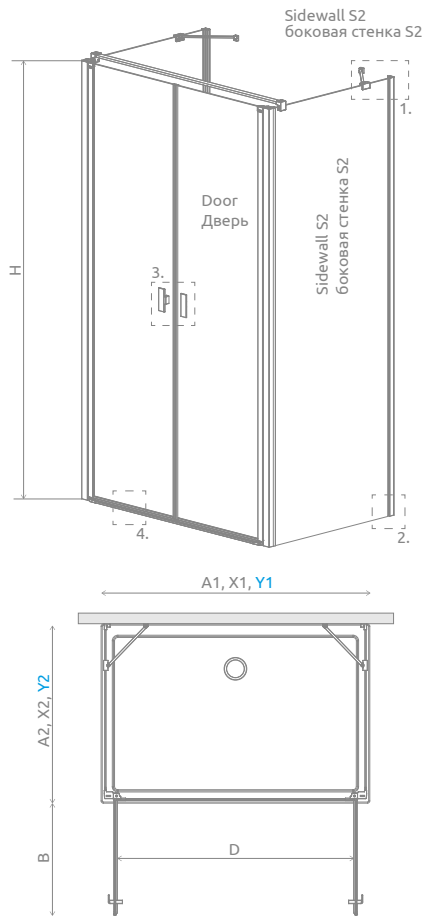

# Nes DWD+2S

Profile finish:  
Данное изделие доступно с фурнитурой цвета:

01 Chrome  
01 Хром

Nes DWD+2S + Giaros D

Shower enclosure set consists of 3 parts: door and 2 sidewalls S2. Please specify all the article numbers when making an order.  
В заказе надо указать 3 номера артикулов: двери и 2 боковых стенок S2.

## DOOR | ДВЕРЬ

Model Модель	Tray width (A1) Ширина поддона (A1)	Dimension to the glass panel axis (Y1) Размер к оси стекла (Y1)	Height (H) Высота (H)	TRANSPARENT GLASS ПРОЗРАЧНОЕ СТЕКЛО
				Art. No.   № арт.
DWD+2S door 80	800	765	2000	10035080-01-01
DWD+2S door 90	900	865	2000	10035090-01-01
DWD+2S door 100	1000	965	2000	10035100-01-01
DWD+2S door 110	1100	1065	2000	10035110-01-01
DWD+2S door 120	1200	1165	2000	10035120-01-01

## SIDEWALL S2 | БОКОВАЯ СТЕНКА S2

(the package includes 1 sidewall, remember to order 2 sidewalls when making an order)  
(в упаковке 1 стенка, надо заказать две стенки S2)

Model Модель	Tray width (A2) Ширина поддона (A2)	Dimension to the glass panel axis (Y2) Размер к оси стекла (Y2)	Height (H) Высота (H)	TRANSPARENT GLASS ПРОЗРАЧНОЕ СТЕКЛО
				Art. No.   № арт.
S2 70	700	670-685	2000	10040070-01-01
S2 75	750	720-735	2000	10040075-01-01
S2 80	800	770-785	2000	10040080-01-01
S2 90	900	870-885	2000	10040090-01-01
S2 100	1000	970-985	2000	10040100-01-01

Door   Дверь	A1	X1	Y1	B	D	H
DWD+2S door 80	800	775	765	320	640	2000
DWD+2S door 90	900	875	865	370	740	2000
DWD+2S door 100	1000	975	965	420	840	2000
DWD+2S door 110	1100	1075	1065	470	940	2000
DWD+2S door 120	1200	1175	1165	520	1040	2000