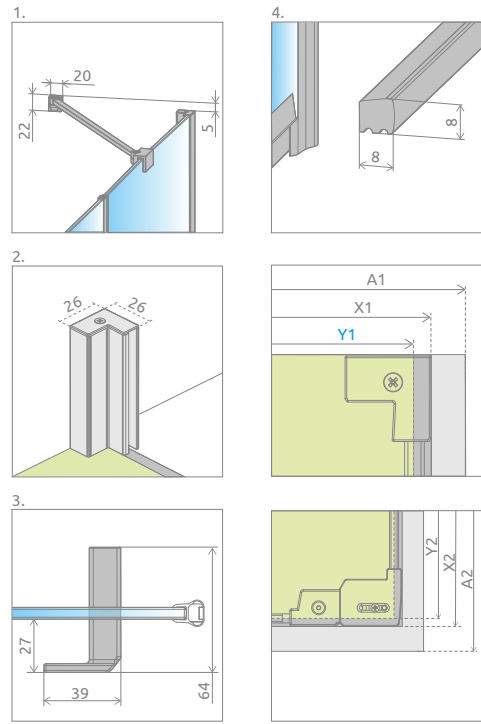

# Nes DWD+2S

Profile finish:  
Данное изделие доступно с фурнитурой цвета:

01 Chrome  
01 Хром

Nes DWD+2S + Giaros D

Shower enclosure set consists of 3 parts: door and 2 sidewalls S2. Please specify all the article numbers when making an order.  
В заказе надо указать 3 номера артикулов: двери и 2 боковых стенок S2.

## DOOR | ДВЕРЬ

Model Модель	Tray width (A1) Ширина поддона (A1)	Dimension to the glass panel axis (Y1) Размер к оси стекла (Y1)	Height (H) Высота (H)	TRANSPARENT GLASS ПРОЗРАЧНОЕ СТЕКЛО
				Art. No.   № арт.
DWD+2S door 80	800	765	2000	10035080-01-01
DWD+2S door 90	900	865	2000	10035090-01-01
DWD+2S door 100	1000	965	2000	10035100-01-01
DWD+2S door 110	1100	1065	2000	10035110-01-01
DWD+2S door 120	1200	1165	2000	10035120-01-01

## SIDEWALL S2 | БОКОВАЯ СТЕНКА S2

(the package includes 1 sidewall, remember to order 2 sidewalls when making an order)  
(в упаковке 1 стенка, надо заказать две стенки S2)

Model Модель	Tray width (A2) Ширина поддона (A2)	Dimension to the glass panel axis (Y2) Размер к оси стекла (Y2)	Height (H) Высота (H)	TRANSPARENT GLASS ПРОЗРАЧНОЕ СТЕКЛО
				Art. No.   № арт.
S2 70	700	670-685	2000	10040070-01-01
S2 75	750	720-735	2000	10040075-01-01
S2 80	800	770-785	2000	10040080-01-01
S2 90	900	870-885	2000	10040090-01-01
S2 100	1000	970-985	2000	10040100-01-01