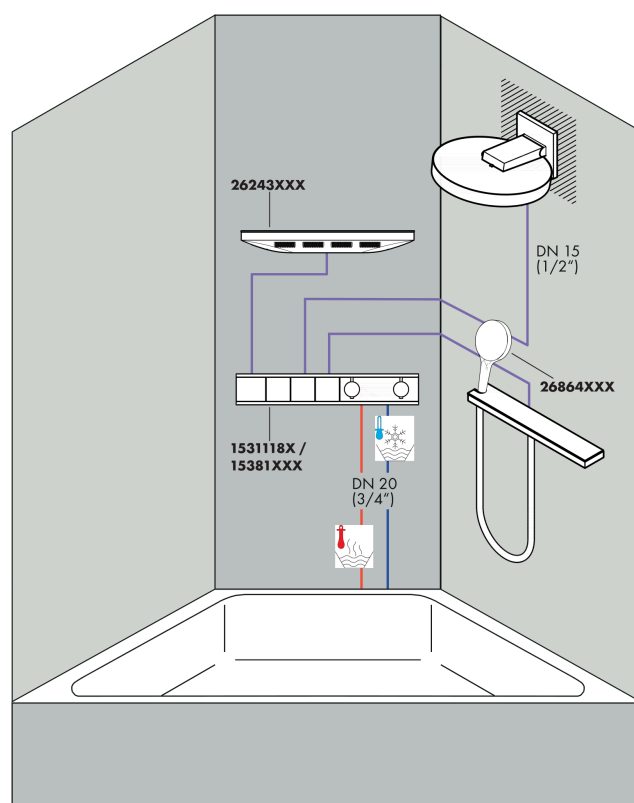

Rainfinity

Верхний душ 360 1jet с настенным креплением

Поверхности : **матовый черный**   Артикульный номер: **26230670**

Пример монтажа