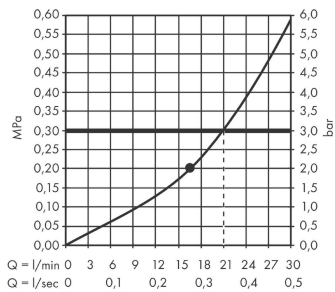

Rainfinity

Верхний душ 360 1jet с настенным креплением

Поверхности : **матовый черный** Артикульный номер: **26230670**

График расхода воды

Расход измерен практически с помощью соответствующей арматуры (термостат/смеситель/скрытый клапан).