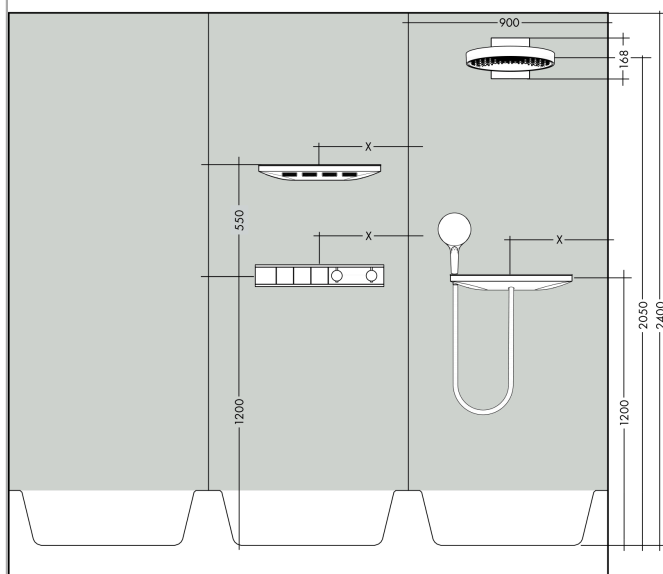

Rainfinity

Верхний душ 360 1jet с настенным креплением

Поверхности : **матовый черный**   Артикульный номер: **26230670**

Пример монтажа