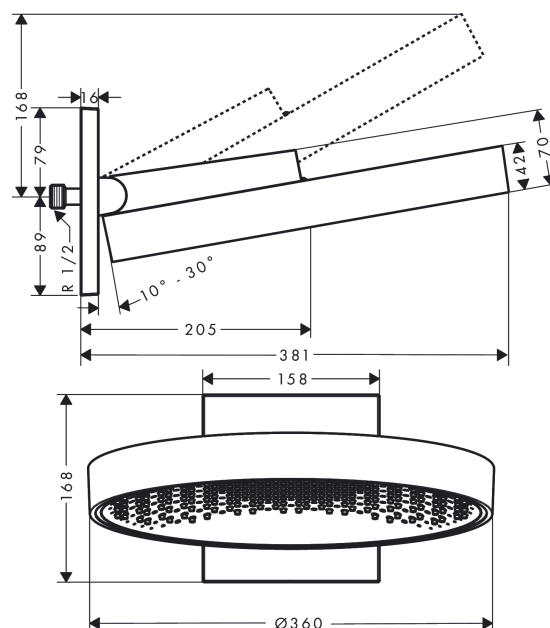

Rainfinity**Верхний душ 360 1jet с настенным креплением**Поверхности : **матовый черный** Артикульный номер: **26230670****Описание****Характеристики**

- состоит из: верхний душ, настенный вывод
- размер душевого диска: 360 мм
- тип струи: PowderRain
- выступ 381 мм
- средний распылительный диск: 205 мм
- рамка: металл
- материал душевого диска: алюминий
- поверхность душевого диска: графит
- Регулировка душа по вертикали в пределах 10-30°
- максимальный расход воды при 3 бар: 21 л/мин
- расход воды PowderRain (при 3 барах): 21 л/мин
- съемный верхний душ для очистки
- монтаж: стена
- соединительная резьба G ½

Технология**Награды за дизайн**reddot award 2019
best of the best**Продукт****Чертеж**

Rainfinity**Верхний душ 360 1jet с настенным креплением**Поверхности : **матовый черный** Артикульный номер: **26230670****График расхода воды**

Расход измерен практически с помощью соответствующей арматуры (термостат/смеситель/скрытый клапан).

Rainfinity

Верхний душ 360 1jet с настенным креплением

Поверхности : **матовый черный** Артикульный номер: **26230670**

Год выпуска: >01/21

Позиция	Описание	Артикульный номер	PC	PU
1	head shower	93666670	-	1
2	cover	93524670	-	1
3	cramp	93525000	-	1
4	escutcheon	93523670	-	1
5	O-ring 9x2	98119000	-	1
6	filter packing	93774000	-	1
7	O-ring 13x2,5	98428000	-	1