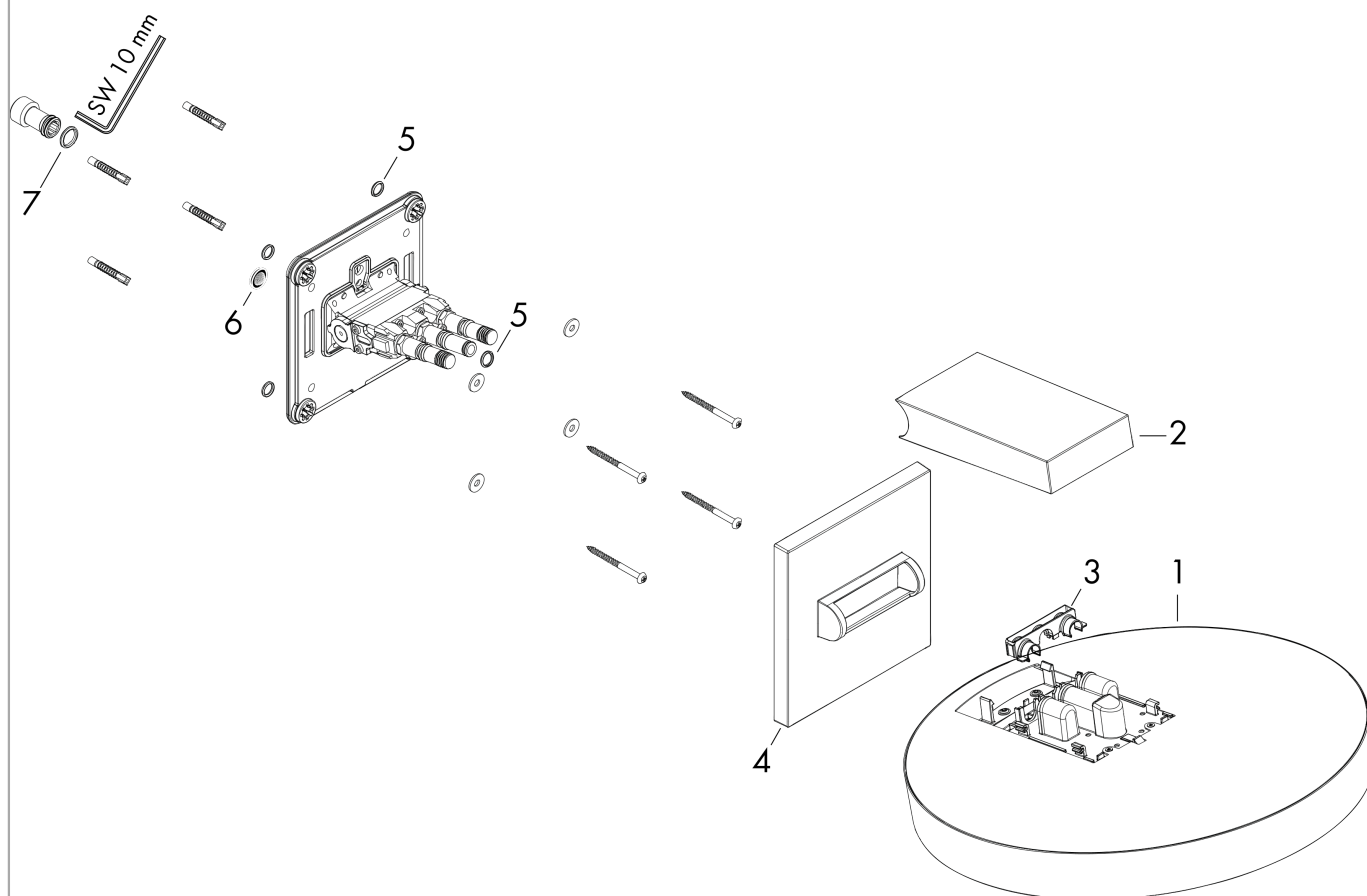

Rainfinity**Верхний душ 360 1jet с настенным креплением**Поверхности : **матовый черный** Артикульный номер: **26230670****Описание****Характеристики**

- состоит из: верхний душ, настенный вывод
- размер душевого диска: 360 мм
- тип струи: PowderRain
- выступ 381 мм
- средний распылительный диск: 205 мм
- рамка: металл
- материал душевого диска: алюминий
- поверхность душевого диска: графит
- Регулировка душа по вертикали в пределах 10-30°
- максимальный расход воды при 3 бар: 21 л/мин
- расход воды PowderRain (при 3 барах): 21 л/мин
- съемный верхний душ для очистки
- монтаж: стена
- соединительная резьба G ½

Технология**Награды за дизайн**reddot award 2019
best of the best**Продукт****Чертеж**

Rainfinity**Верхний душ 360 1jet с настенным креплением**Поверхности : **матовый черный** Артикульный номер: **26230670****График расхода воды**

Расход измерен практически с помощью соответствующей арматуры (термостат/смеситель/скрытый клапан).

Rainfinity

Верхний душ 360 1jet с настенным креплением

Поверхности : **матовый черный** Артикульный номер: **26230670**

Пример монтажа

Rainfinity

Верхний душ 360 1jet с настенным креплением

Поверхности : **матовый черный** Артикульный номер: **26230670**

Покомпонентное изображение

Год выпуска: >01/21

Rainfinity**Верхний душ 360 1jet с настенным креплением**Поверхности : **матовый черный** Артикульный номер: **26230670****Перечень запасных частей**