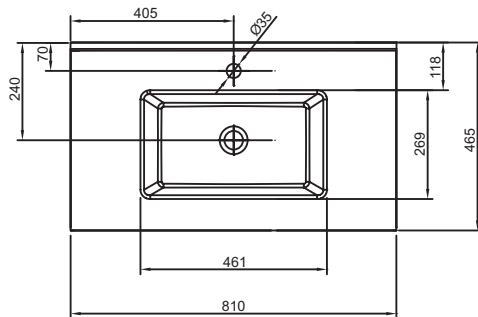

EXTA112

Collection : OLA

Couleur* :

00 - Blanc

Caractéristiques techniques

- DIMENSIONS : 81 x 46 cm
- MATÉRIAU : Céramique
- PERCEMENT ET PRÉ-PERCEMENT ROBINETTERIE : Percé 1 trou de robinetterie
- NOMBRE DE VASQUES : Simple vasque
- Plan-vasque non autoportant
- POIDS : 14,4 kg
- TYPE D'INSTALLATION : Posé
- PERCEMENT ROBINETTERIE : Percé 1 trou pour robinetterie
- PRODUIT INCLUS : (robinetterie non incluse)
- Doit être utilisé impérativement avec le meuble associé

Bénéfices consommateurs

- FINESSE : plan-vasque fin se superposant parfaitement sur le meuble
- PRATIQUE : Équipé d'une large plage de pose pratique au quotidien
- DESIGN : Cuve géométrique au style contemporain

Produits complémentaires

- EB1098 : Miroir simple 80 cm

Dessin technique

Descriptif CCTP : Plan-vasque 81 cm. EXTA112. Collection : OLA. DIMENSIONS : 81 x 46 cm. POIDS : 14,4 kg. MATÉRIAU : Céramique. TYPE D'INSTALLATION : Posé. PERCEMENT ET PRÉ-PERCEMENT ROBINETTERIE : Percé 1 trou de robinetterie. PERCEMENT ROBINETTERIE : Percé 1 trou pour robinetterie. NOMBRE DE VASQUES : Simple vasque. PRODUIT INCLUS : (robinetterie non incluse). Plan-vasque non autoportant. Doit être utilisé impérativement avec le meuble associé.