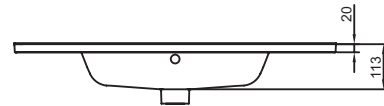

EXTA112

Collection : OLA

Couleur* :

00 - Blanc

Caractéristiques techniques

- DIMENSIONS : 81 x 46 cm
- MATÉRIAU : Céramique
- PERCEMENT ET PRÉ-PERCEMENT ROBINETTERIE : Percé 1 trou de robinetterie
- NOMBRE DE VASQUES : Simple vasque
- Plan-vasque non autoportant
- POIDS : 14,4 kg
- TYPE D'INSTALLATION : Posé
- PERCEMENT ROBINETTERIE : Percé 1 trou pour robinetterie
- PRODUIT INCLUS : (robinetterie non incluse)
- Doit être utilisé impérativement avec le meuble associé

Bénéfices consommateurs

- FINESSE : plan-vasque fin se superposant parfaitement sur le meuble
- PRATIQUE : Équipé d'une large plage de pose pratique au quotidien
- DESIGN : Cuve géométrique au style contemporain

Produits complémentaires

- EB1098 : Miroir simple 80 cm

Dessin technique

Descriptif CCTP : Plan-vasque 81 cm. EXTA112. Collection : OLA. DIMENSIONS : 81 x 46 cm. POIDS : 14,4 kg. MATÉRIAU : Céramique. TYPE D'INSTALLATION : Posé. PERCEMENT ET PRÉ-PERCEMENT ROBINETTERIE : Percé 1 trou de robinetterie. PERCEMENT ROBINETTERIE : Percé 1 trou pour robinetterie. NOMBRE DE VASQUES : Simple vasque. PRODUIT INCLUS : (robinetterie non incluse). Plan-vasque non autoportant. Doit être utilisé impérativement avec le meuble associé.