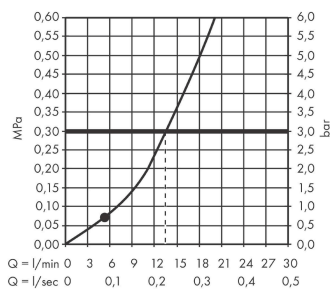

Pulsify S

Ручной душ 105 1jet

Поверхности : **хром** Артикульный номер: **24120000**

Описание

Характеристики

- размер душевого диска: 105 мм
- тип струи: PowderRain
- максимальный расход воды при 3 бар: 13,5 л/мин
- с внутренней подачей воды
- соединительная резьба G 1/2

Технология

Награды за дизайн

reddot winner 2021

Продукт

Чертеж

График расхода воды

Pulsify S**Ручной душ 105 1jet**Поверхности : **хром** Артикульный номер: **24120000****Покомпонентное изображение**

Год выпуска: >06/21