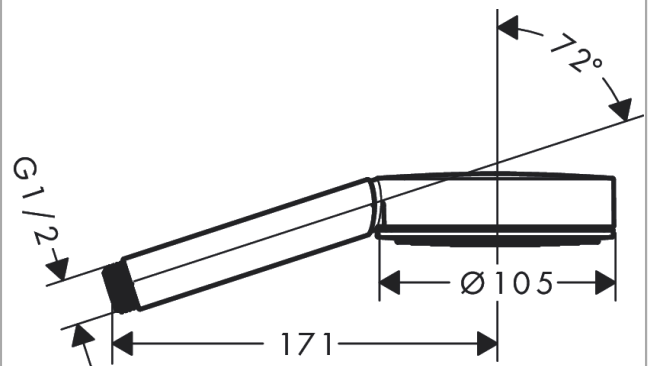

Pulsify S

Ручной душ 105 1jet

Поверхности : **хром** Артикульный номер: **24120000**

Описание

Характеристики

- размер душевого диска: 105 мм
- тип струи: PowderRain
- максимальный расход воды при 3 бар: 13,5 л/мин
- с внутренней подачей воды
- соединительная резьба G 1/2

Технология

Награды за дизайн

reddot winner 2021

Продукт

Чертеж

График расхода воды

Pulsify S**Ручной душ 105 1jet**Поверхности : **хром** Артикульный номер: **24120000****Покомпонентное изображение**

Год выпуска: >06/21

Pulsify S**Ручной душ 105 1jet**Поверхности : **хром** Артикульный номер: **24120000****Перечень запасных частей**Год выпуска: **>06/21**

Позиция	Описание	Артикульный номер	PC	PU
1	filter	92672000	-	1
2	seal	98058000	-	1