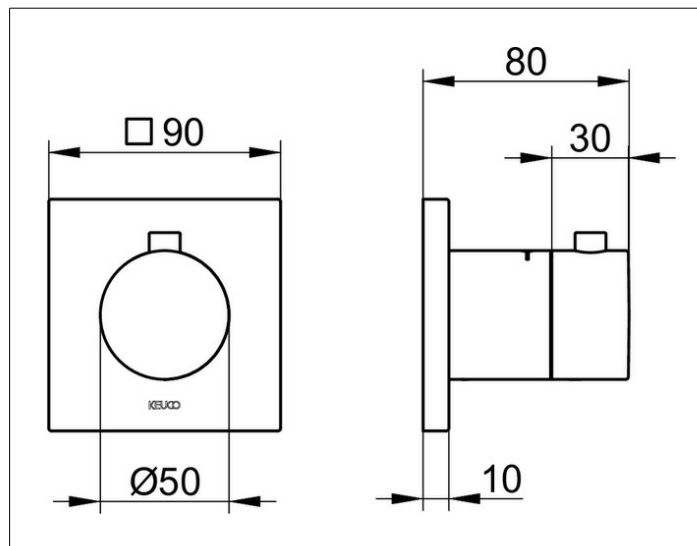

## ИХМО

59553130002 Смеситель с термостатом для встройки DN 15

## ОПИСАНИЕ ИЗДЕЛИЯ

Наружный комплект состоит из:  
рукоятки, гильзы и розетки (квадратной)  
подходит к внутренней функциональной  
части арт. 59553 000070