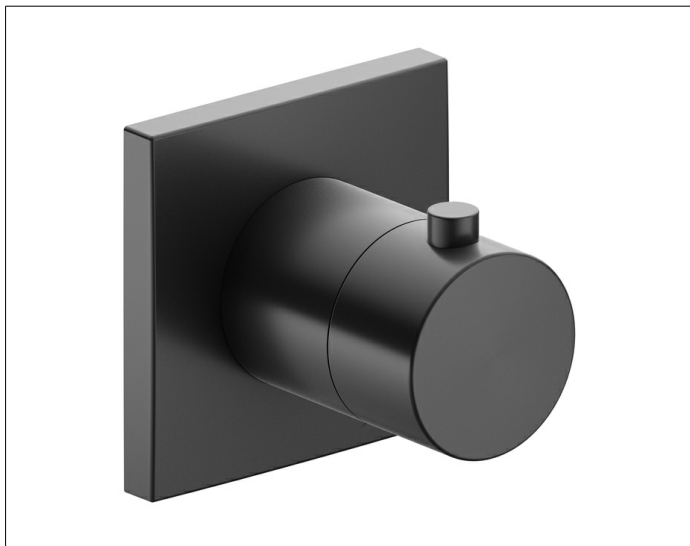

## ИХМО

59553130002 Смеситель с термостатом для встройки DN 15

## ИЗДЕЛИЕ

## ОПИСАНИЕ ИЗДЕЛИЯ

Наружный комплект состоит из:  
рукоятки, гильзы и розетки (квадратной)  
подходит к внутренней функциональной  
части арт. 59553 000070

## ПОВЕРХНОСТЬ

Хром черный шлифованный