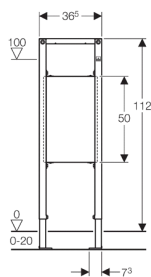

Монтажный элемент Geberit Duofix для поручней и опор, 112 см, для лиц с ограниченными возможностями

Цель применения

- Для гипсокартонных стен
- Для встраивания в пристенки по высоте бачка или по высоте помещения
- Для встраивания в фальшстены по высоте помещения
- Для встраивания в перегородку систем Geberit Duofix по высоте бачка или помещения
- Подходит для лиц с ограниченными возможностями
- Для крепления поручней и опор
- Для напольных покрытий толщиной 0–20 см

Характеристики

- Самонесущая рама с порошковой окраской
- Рама с отверстиями $\varnothing 9$ мм для крепления в деревянном каркасе
- Стойка оцинкованная
- Стойки с возможностью перемещения 0–20 см
- Стойки с защитой от скольжения
- Опорные площадки поворотные
- Глубина опорных площадок подходит для монтажа в U-образные профили UW 50 и UW 75 и в направляющие системы Geberit Duofix
- Опорная площадка из фанерованного дерева, водонепроницаемая склейка
- Опорная площадка регулируется по высоте