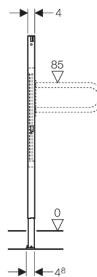

Монтажный элемент Geberit Duofix для поручней и опор, 112 см, для лиц с ограниченными возможностями

Цель применения

- Для гипсокартонных стен
- Для встраивания в пристенки по высоте бачка или по высоте помещения
- Для встраивания в фальшстены по высоте помещения
- Для встраивания в перегородку систем Geberit Duofix по высоте бачка или помещения
- Подходит для лиц с ограниченными возможностями
- Для крепления поручней и опор
- Для напольных покрытий толщиной 0–20 см

Характеристики

- Самонесущая рама с порошковой окраской
- Рама с отверстиями $\varnothing 9$ мм для крепления в деревянном каркасе
- Стойка оцинкованная
- Стойки с возможностью перемещения 0–20 см
- Стойки с защитой от скольжения
- Опорные площадки поворотные
- Глубина опорных площадок подходит для монтажа в U-образные профили UW 50 и UW 75 и в направляющие системы Geberit Duofix
- Опорная площадка из фанерованного дерева, водонепроницаемая склейка
- Опорная площадка регулируется по высоте