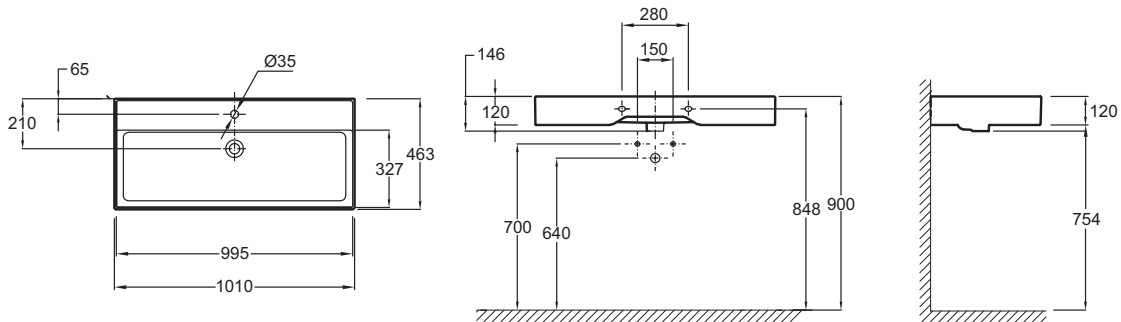

Преимущества при монтаже

- 2 варианта установки: Устанавливается на мебель или на собственной опоре.

Технические характеристики

- РАЗМЕРЫ (СМ) : 101 x 46.30 см
- МАТЕРИАЛ : Огнеупорная керамика
- ОТВЕРСТИЯ ДЛЯ СВЕРЛЕНИЯ : 1 отверстие
- ВЕС : 25.7 кг
- ТИП УСТАНОВКИ : Подвесные

Общая информация

Спецификация продукта : Раковина-столешница 100 см. EXBJ112. Коллекция : VIVIENNE. РАЗМЕРЫ (СМ) : 101 x 46.30 см. ВЕС : 25.7 кг. МАТЕРИАЛ : Огнеупорная керамика. ТИП УСТАНОВКИ : Подвесные. ОТВЕРСТИЯ ДЛЯ СВЕРЛЕНИЯ : 1 отверстие.