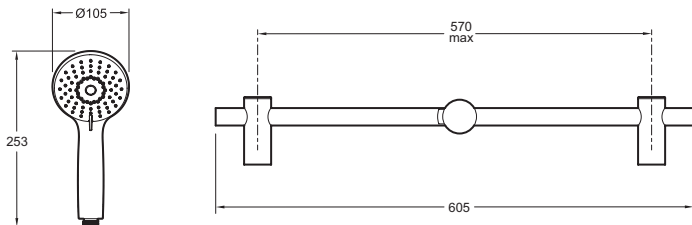

E29848

Коллекция: OSCAR

Отделки*:

BL - Матовый
Чёрный

Общие характеристики:

Преимущества для конечного пользователя

- Комфорт : Лейка Ø 105 мм с 3 переключаемыми режимами.
- Простой уход: силиконовое покрытие внутренней части лейки предотвращает образование известкового налета.
- Регулируемая стойка: регулируемая стойка для душа позволяет выставлять нужную высоту душа и направление потока воды , что позволяет учесть нужды всей семьи.
- Трендовая отделка: все составляющие комплекта в единой отделке Матового черного цвета.

Преимущества при монтаже

- Регулируемое крепление: стойка с держателем для ручного душа, регулируемым по высоте

Технические характеристики

- МАТЕРИАЛ : Металл
- PRODUIT INCLUS : Стойка, шланг, ручной душ
- NOMBRE DE JETS : 3
- ТИП УСТАНОВКИ : Крепление к стене
- TYPE DE FLEXIBLE : Гладкий с защитой от скручивания

Технический чертёж

Спецификация продукта : Комплект для душа (стойка, шланг, ручной душ). E29848. Коллекция : OSCAR. МАТЕРИАЛ : Металл. ТИП УСТАНОВКИ : Крепление к стене. PRODUIT INCLUS : Стойка, шланг, ручной душ. TYPE DE FLEXIBLE : Гладкий с защитой от скручивания. NOMBRE DE JETS : 3.