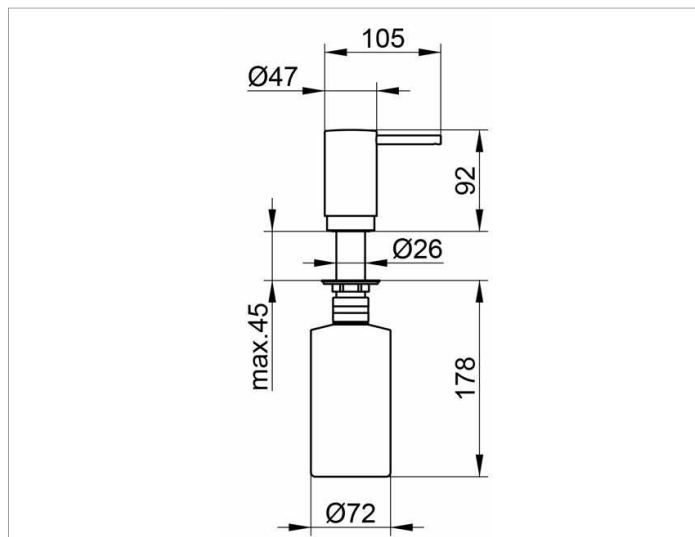

**Elegance**

11649010101 Дозатор

**ИЗДЕЛИЕ**

**ЧЕРТЕЖ**

**ОПИСАНИЕ ИЗДЕЛИЯ**

для встраивания в столешницу или на умывальник  
для жидкого мыла  
объем: около 500 мл

**поверхность**

хром

**Габариты**

93 mm

**спецификации**

KEUCO ELEGANCE lotion dispenser 11649010101

Chrome-plated lotion dispenser  
for Installation in vanity or vanity unit  
for liquid soap

The dispenser has an elegant shape,  
slightly shaped surfaces with a timeless design,  
Complete with removable countertop dispenser for easy clean and re-fill  
Capacity: approx. 16.9 oz  
Visible dispenser height 3-5/8",  
Projection 4-1/8"