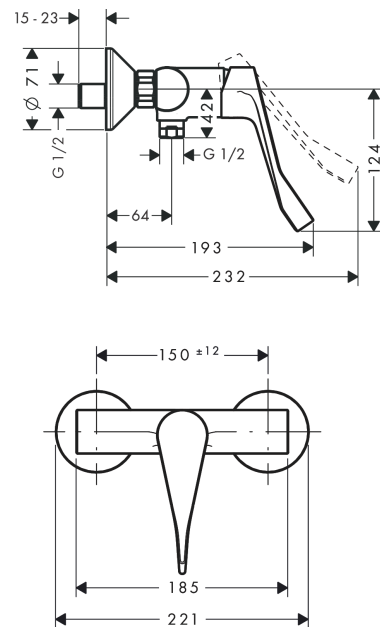

Focus

Смеситель для душа, однорычажный, внешнего монтажа, с удлиненной рукояткой
Поверхности : **хром** Артикульный номер: **31916000**

Описание

Характеристики

- крупные обозначения для лучшей видимости
- удлиненная рукоятка
- 1 потребитель
- вид соединения: S-образные эксцентрики
- межосевое подключение: 150 мм ± 12 мм
- максимальный расход воды при 3 бар: 34 л/мин
- керамический узел смешивания
- регулируемое ограничение температуры
- клапан обратного тока воды
- с шумопоглотителем
- шланговое подсоединение DN15

Продукт

Чертеж

График расхода воды