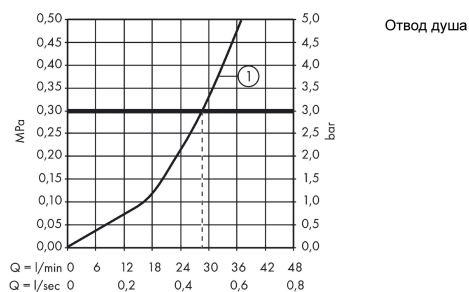

График расхода воды