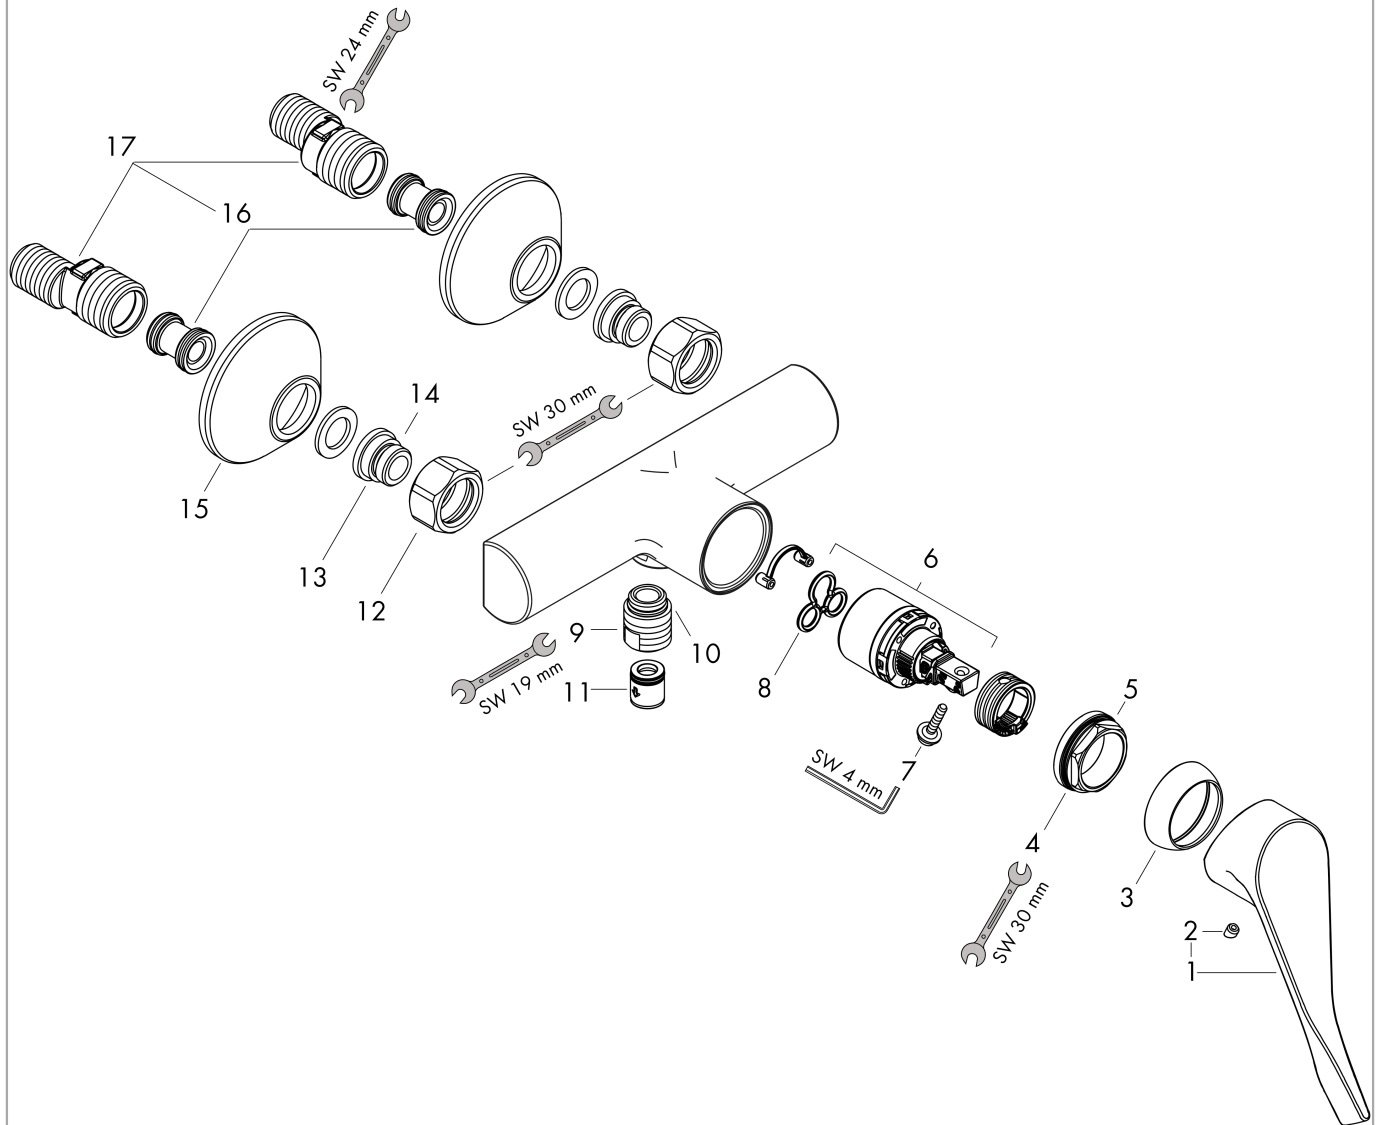

### Чертеж

### График расхода воды

**Focus**

**Смеситель для душа, однорычажный, внешнего монтажа, с удлиненной рукояткой**  
 Поверхности : **хром**      Артикульный номер: **31916000**

**Покомпонентное изображение**

Год выпуска: >12/13

**Focus****Смеситель для душа, однорычажный, внешнего монтажа, с удлиненной ручкой**Поверхности : **хром**    Артикульный номер: **31916000****Перечень запасных частей**

Год выпуска: &gt;12/13

Позиция	Описание	Артикульный номер	PC	PU
1	handle	92119000	-	1
2	screw cover	96338000	-	1
3	flange	97406000	-	1
4	nut	97209000	-	1
5	O-Ring 32x2	98193000	-	1
6	cartridge, assy	92730000	-	1
7	locking screw for handle	95140000	-	1
8	seal	95008000	-	1
9	Hose Connection	96044000	-	1
10	O-ring 14x2	98129000	-	1
11	set of non return valves DW 15	94074000	-	1
12	set of nuts	96157000	-	1
13	connecting thread	97220000	-	1
14	O-ring 15x2	98163000	-	1
15	escutcheon Ø 70 mm	94135000	-	1
16	noise reduction	96429000	-	1
17	set of S-unions (±12 mm)	94140000	-	1
a	set of S-unions (±32 mm)	98592000	-	1