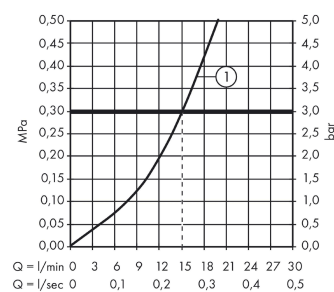

График расхода воды