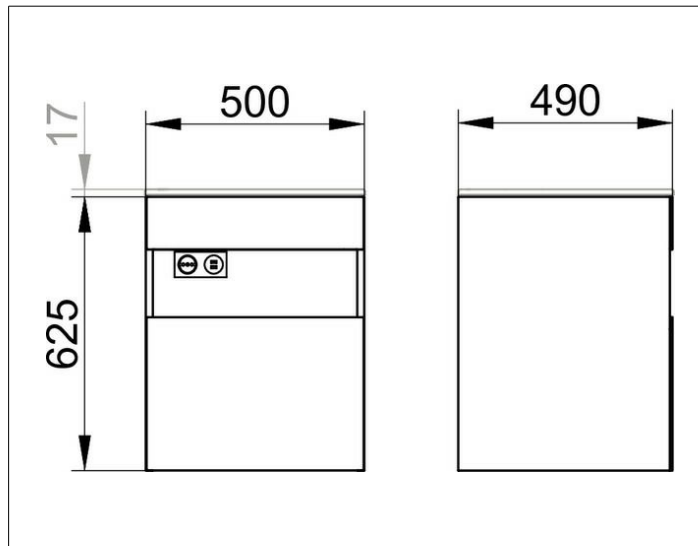

Stageline**32842XX0100** Тумба под умывальник**ИЗДЕЛИЕ****ЧЕРТЕЖ****ОПИСАНИЕ ИЗДЕЛИЯ**

подходит к керамическому умывальнику
арт. 32940, 1 выдвижной фронтальный ящик с доводчиком,
с освещением, розетка и Двойная точка зарядки USB
вкл. пластиковый сифон 1 1/4 x 32

ОБОРУДОВАНИЕ

- 1 антискользящий коврик

ПОВЕРХНОСТЬ

18, 30, 97

ГАБАРИТЫ

500 x 625 x 490 mm