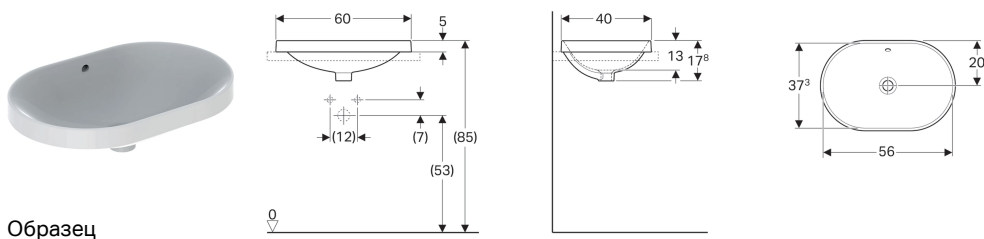

Встраиваемая раковина Geberit VariForm эллиптической формы

Образец

Цели применения

- Для монтажа в столешницу умывальника

Характеристики

- Эллиптическая

- Простота монтажа с прилагаемым шаблоном для отверстий

Технические характеристики

Материал | Сантехнический фарфор

Арт. №	Цвет / поверхность	Перелив	В	Н	Т
500.728.01.2	Белый	На виду	60 см	17.8 см	40 см
500.730.01.2	Белый	Без	60 см	17.8 см	40 см

Принадлежности

- Донный клапан Geberit с отводом без возможности перекрытия слива