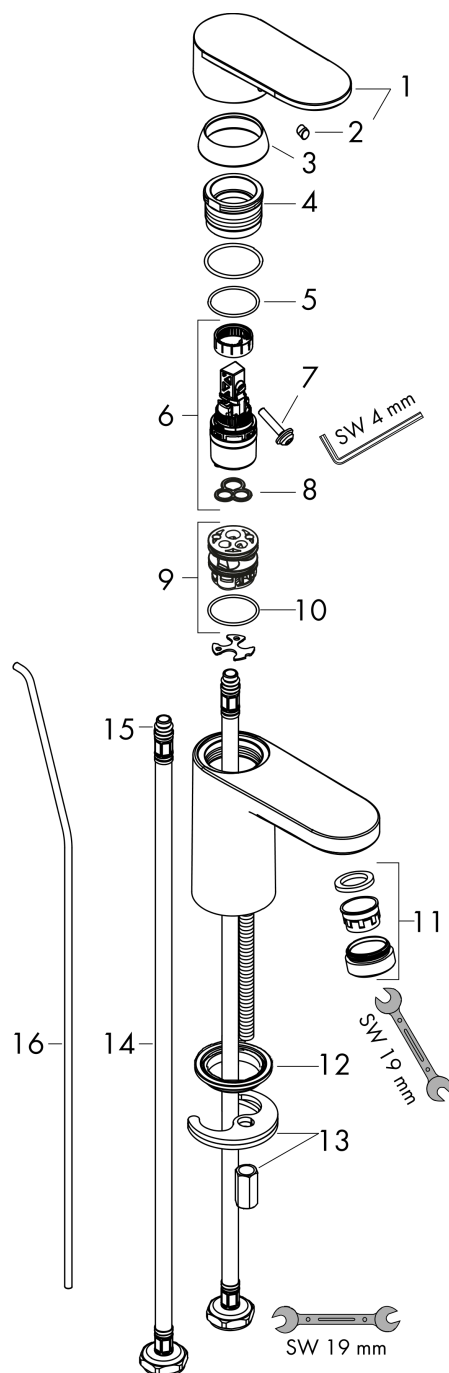

Vernis Blend**Смеситель для раковины, однорычажный, 100 CoolStart, со сливным гарнитуром**Поверхности : **хром** Артикульный номер: **71585000****Описание****Характеристики**

- состоит из: однорычажный смеситель для раковины, слив/перелив
- ComfortZone 100
- выступ 108 мм
- тип струи: обычная струя
- регулируемый формирователь струи
- максимальный расход воды при 3 бар: 5 л/мин
- керамический узел смешивания
- регулируемое ограничение температуры
- подходит для проточных водонагревателей
- донный клапан, 1¼"
- материал сливного набора: синтетический
- вид соединения: соединительные шланги G 3/8
- при включении воды из центрального положения рукоятки подается только холодная вода

Технология**Продукт****Чертеж**

Vernis Blend

Смеситель для раковины, однорычажный, 100 CoolStart, со сливным гарнитуром

Поверхности : **хром** Артикульный номер: **71585000**

График расхода воды

Vernis Blend

Смеситель для раковины, однорычажный, 100 CoolStart, со сливным гарнитуром

Поверхности : **хром** Артикульный номер: **71585000**

Покомпонентное изображение

Год выпуска: >01/21

Vernis Blend**Смеситель для раковины, однорычажный, 100 CoolStart, со сливным гарнитуром**Поверхности : **хром** Артикульный номер: **71585000****Перечень запасных частей**

Год выпуска: >01/21

Позиция	Описание	Артикульный номер	PC	PU
1	handle	93678000	-	1
2	screw cover	96338000	-	1
3	flange	93680000	-	1
4	nut	93681000	-	1
5	O-ring 24x1,5	98434000	-	1
6	cartridge, assy	97685000	-	1
7	locking screw for handle	95140000	-	1
8	seal	98865000	-	1
9	adapter for cartridge	98866000	-	1
10	O-ring 23x2	98398000	-	1
11	aerator swivelling M24x1 (5 l/min)	93834000	-	1
12	seal Ø 42	98722000	-	1
13	fixing set	96016000	-	1
14	connection hose 600 mm M8x0,75 G3/8	96556000	-	1
15	O-ring 7x1,5	98422000	-	1
16	pull rod	93683000	-	1
a	pop up waste	92168000	-	1