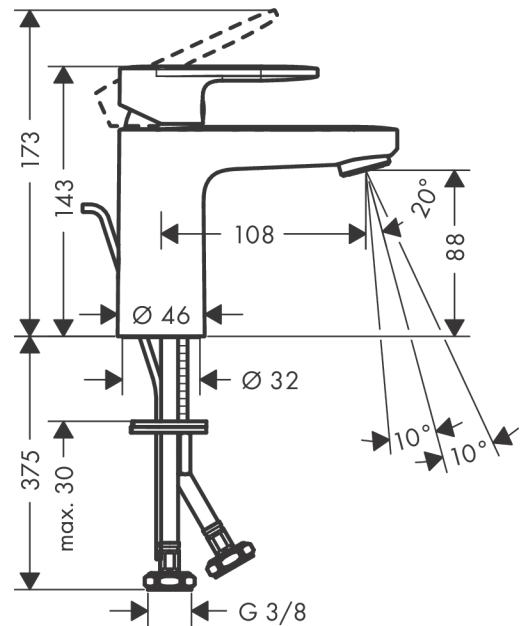

Vernis Blend**Смеситель для раковины, однорычажный, 100 CoolStart, со сливным гарнитуром**Поверхности : **хром** Артикульный номер: **71585000****Описание****Характеристики**

- состоит из: однорычажный смеситель для раковины, слив/перелив
- ComfortZone 100
- выступ 108 мм
- тип струи: обычная струя
- регулируемый формирователь струи
- максимальный расход воды при 3 бар: 5 л/мин
- керамический узел смешивания
- регулируемое ограничение температуры
- подходит для проточных водонагревателей
- донный клапан, 1¼"
- материал сливного набора: синтетический
- вид соединения: соединительные шланги G 3/8
- при включении воды из центрального положения рукоятки подается только холодная вода

Технология**Продукт****Чертеж**

Vernis Blend

Смеситель для раковины, однорычажный, 100 CoolStart, со сливным гарнитуром

Поверхности : **хром** Артикульный номер: **71585000**

График расхода воды

Vernis Blend

Смеситель для раковины, однорычажный, 100 CoolStart, со сливным гарнитуром

Поверхности : **хром** Артикульный номер: **71585000**

Покомпонентное изображение

Год выпуска: >01/21

Vernis Blend**Смеситель для раковины, однорычажный, 100 CoolStart, со сливным гарнитуром**Поверхности : **хром** Артикульный номер: **71585000****Перечень запасных частей**

Год выпуска: >01/21

Позиция	Описание	Артикульный номер	PC	PU
1	handle	93678000	-	1
2	screw cover	96338000	-	1
3	flange	93680000	-	1
4	nut	93681000	-	1
5	O-ring 24x1,5	98434000	-	1
6	cartridge, assy	97685000	-	1
7	locking screw for handle	95140000	-	1
8	seal	98865000	-	1
9	adapter for cartridge	98866000	-	1
10	O-ring 23x2	98398000	-	1
11	aerator swivelling M24x1 (5 l/min)	93834000	-	1
12	seal Ø 42	98722000	-	1
13	fixing set	96016000	-	1
14	connection hose 600 mm M8x0,75 G3/8	96556000	-	1
15	O-ring 7x1,5	98422000	-	1
16	pull rod	93683000	-	1
a	pop up waste	92168000	-	1