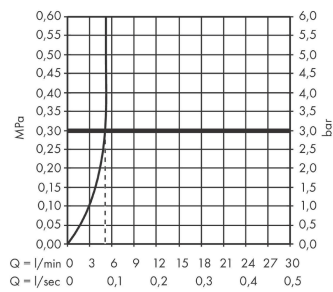

Технология**Продукт****Чертеж**

Vernis Blend

Смеситель для раковины, однорычажный, 100 CoolStart, со сливным гарнитуром

Поверхности : **хром** Артикульный номер: **71585000**

График расхода воды

Vernis Blend