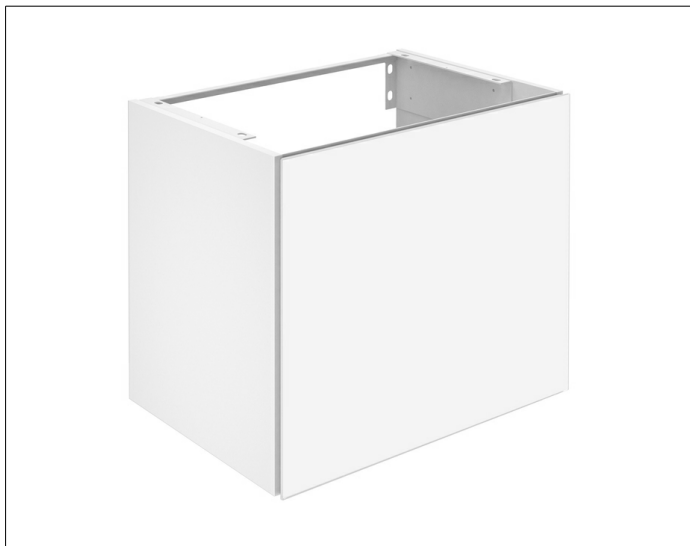

Plan

32952XX0000 Тумба под умывальник

ИЗДЕЛИЕ