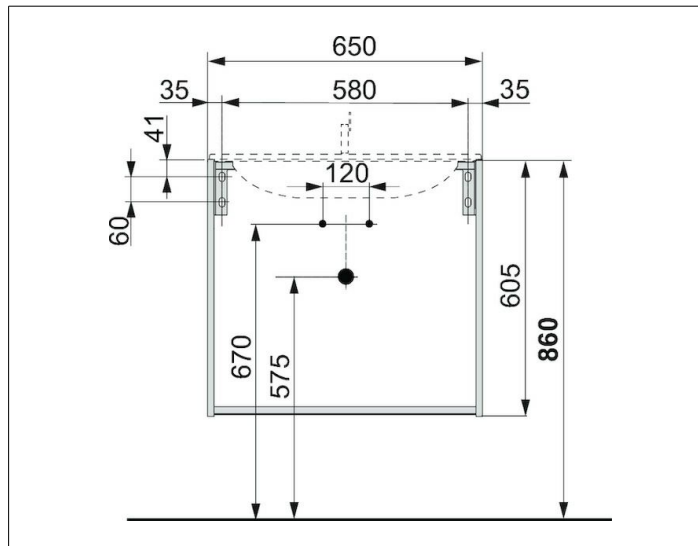

## Plan

32952XX0000 Тумба под умывальник

## ОПИСАНИЕ ИЗДЕЛИЯ

подходит к керамическому умывальнику арт. 32950,  
1 выдвижной фасад и 1 внутренний ящик с доводчиком,  
вкл. пластиковый сифон 1 1/4 x 32

## ПОВЕРХНОСТЬ

18, 30, 97

## ГАБАРИТЫ

650 x 605 x 490 mm