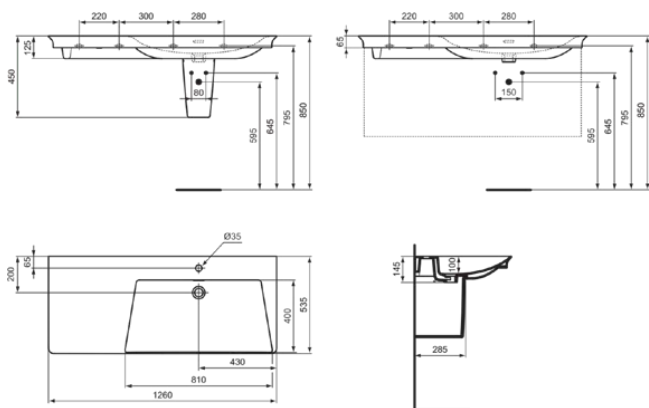

LDV

E263301

LDV | Раковина 1260x535x145 mm в покрытии белый глянцевый, 1 отверстие под смеситель, с переливом

Фото и схема

Общая информация

Тип изделия:	Раковины
Подтип изделия:	Раковина
Бренд:	Ideal Standard
Коллекция:	LDV
Дизайнер:	Palomba Serafini Associati
Colour:	01 - Белый Глянцевый
Эффект обработки поверхности:	Глянцевые
Высота (мм):	145
Ширина (мм):	1260
Длина / Проекция (мм):	535
Способ крепления:	Крепежные болты
Вес нетто (кг):	36.50
EAN-код:	5017830562757

LDV

E263301

LDV | Раковина 1260x535x145 mm в покрытии белый глянцевый, 1 отверстие под смеситель, с переливом

Способ монтажа:

Настенные

Контактное лицо в Вашем регионе:

België • Belgique

Ideal Standard Produktions-GmbH
Corporate Village - Frame 21 Building
Da Vincilaan 2
B-1935 Zaventem
☎ +32 2 325 66 00
☎ +32 2 325 66 01
🌐 www.idealstandard.be