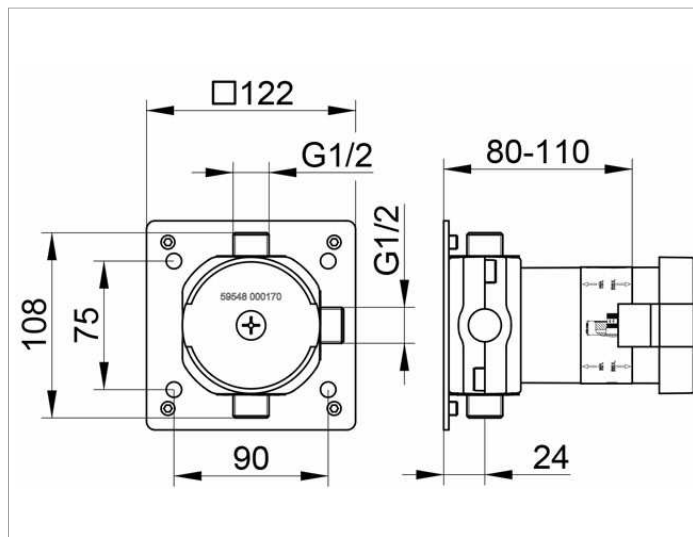

IXMO
59548000170 Встраиваемая функциональная часть для переключателя на 3 потребителя и выводом для ш

ИЗДЕЛИЕ**ЧЕРТЕЖ****ОПИСАНИЕ ИЗДЕЛИЯ**

Внутренний блок для встройки в стену
глубина встройки 80 - 110 мм

Габариты

mit Schlauchanschluss

спецификации

KEUCO IXMO installation unit
for 3-way diverter valve
with wall outlet for shower hose, DN 15, 59548000170
sound-insulated rough part made of low-dezincifying brass
for recessed installation,
freely positionable, installation depth 80 mm – 110 mm,
base plate with adjusting screws
for optimal positioning,
Connection G 1/2 inch with colour marking,
Note: Suitable for article no:
59548010101, 59548010102
59548010201, 59548010202