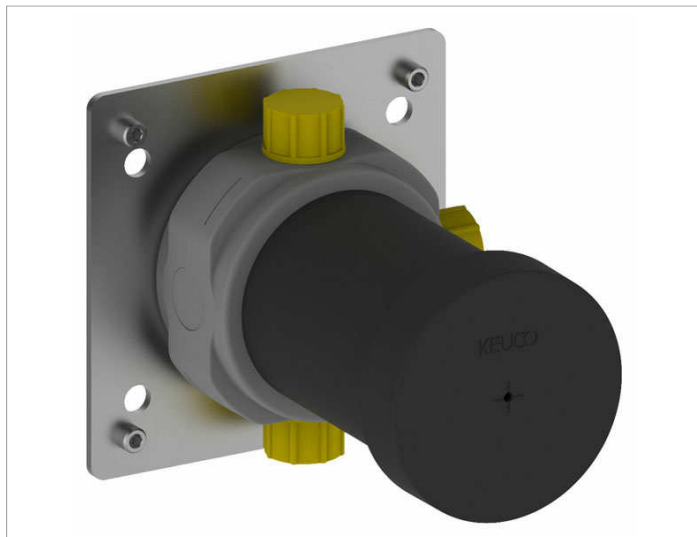

IXMO
59548000170 Встраиваемая функциональная часть для переключателя на 3 потребителя и выводом для ш

ИЗДЕЛИЕ**ЧЕРТЕЖ****ОПИСАНИЕ ИЗДЕЛИЯ**

Внутренний блок для встройки в стену
глубина встройки 80 - 110 мм

Габариты

mit Schlauchanschluss

спецификации

KEUCO IXMO installation unit
for 3-way diverter valve
with wall outlet for shower hose, DN 15, 59548000170
sound-insulated rough part made of low-dezincifying brass
for recessed installation,
freely positionable, installation depth 80 mm – 110 mm,
base plate with adjusting screws
for optimal positioning,
Connection G 1/2 inch with colour marking,
Note: Suitable for article no:
59548010101, 59548010102
59548010201, 59548010202