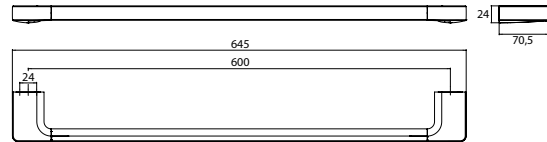

Bath towel holder, 600 mm chrome

Art.No.0260 001 61