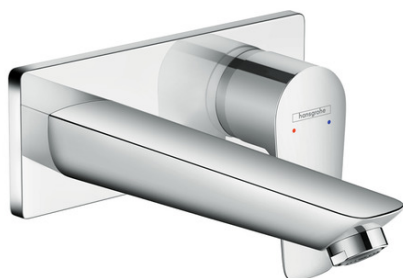

Talis E

Смеситель для раковины, однорычажный, СМ, излив 165 мм

Поверхности : **хром** Артикульный номер: **71732000**

Описание

Характеристики

- выступ 165 мм
- обычная струя
- расход воды: 5 л/мин
- незапираемый сливной клапан
- подходит для проточных водонагревателей

Технология

Продукт

Чертеж