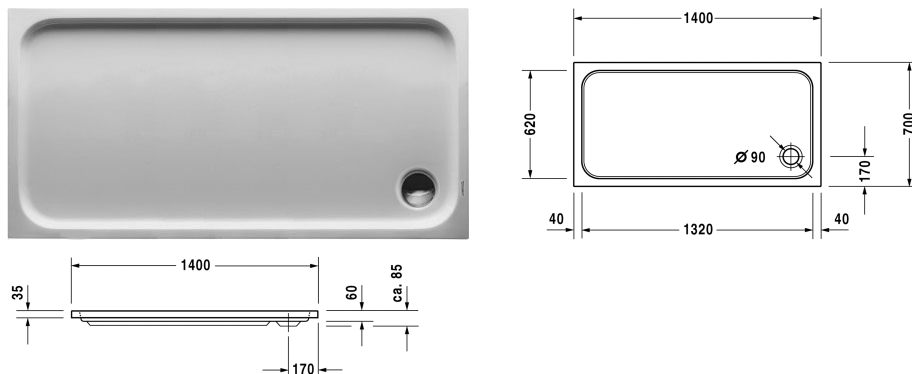

D-Code Душевой поддон # 720095000000000 /
720095000000001

| < 1400 мм > |

Душевой поддон	Размеры	Вес	Номер заказа
прямоугольный вариант, сантехнический акрил, 85 мм			
Цвета			
00 Белый Alpin			
Вариант			
Душевой поддон	1400 x 700 мм	19,000 кг	720095000000000
Душевой поддон с Antislip	1400 x 700 мм	19,000 кг	720095000000001
Принадлежности для душевого поддона			
Комплект звукоизоляции для поддонов из акрила В составе: анкера для душевых поддонов со звукоизоляцией, ножки для душа со звукоизоляцией, битумные маты, настенный профиль # 790126			791369
Опора для поддона для # 720095			791453
Выпуск для душевого поддона хром			791260
Ножки с боковой длиной > 1000 мм			790127
Звукоизоляционный профиль для поглощения шума, Длина: 3300 мм			790126
Анкер для ванны для монтажа и опоры ванн и душевых поддонов D-code, 3 штуки			790125

Все чертежи содержат необходимые размеры с соблюдением стандартных допусков. Они указаны в мм и не являются обязательными. Точные размеры, в частности для монтажа по индивидуальному заказу, можно получить только по готовому изделию.