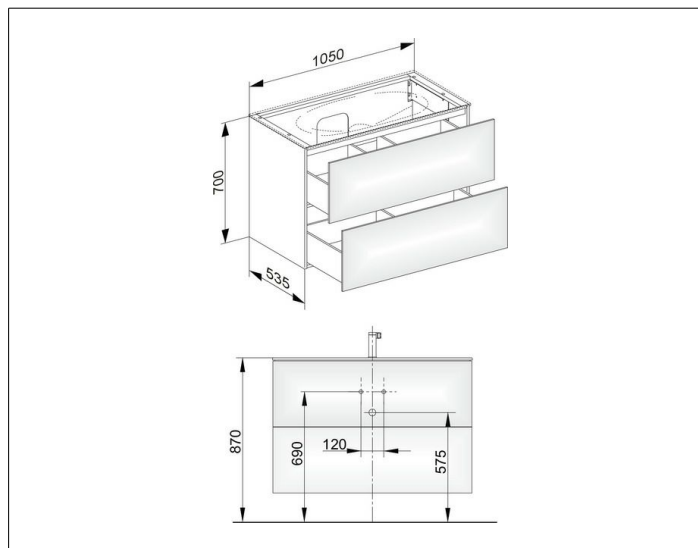

ЧЕРТЕЖ

ОПИСАНИЕ ИЗДЕЛИЯ

подходит к керамическому умывальнику арт. 31150 и к умывальнику из варикора на заказ,
2 выдвижных фронта с нажимным открыванием push-to-open
дополнительно с внутренней светодиодной подсветкой
автоматическое вкл./выкл., теплый белый свет.

ОБОРУДОВАНИЕ

- 2 передвижных ящика для хранения (190 x 70 x 413 мм)

ПОВЕРХНОСТЬ

37, 38, 39

ГАБАРИТЫ

1050 x 700 x 535 mm