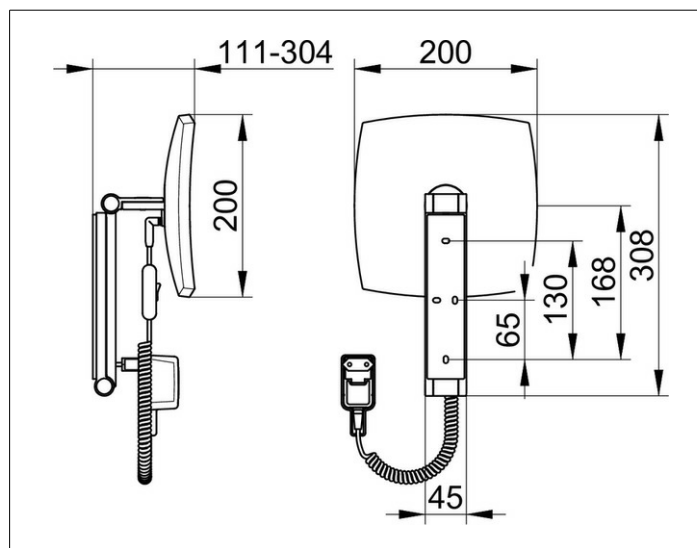

Kosmetikspiegel

17613059001 Косметическое зеркало

ИЗДЕЛИЕ**ЧЕРТЕЖ****ОПИСАНИЕ ИЗДЕЛИЯ**

с подсветкой, 1 цвет подсветки 6500 Кельвин (дневной свет),
 подсоединение к электропитанию через спиралевидный кабель (400 мм), настенная модель на кронштейне с шарниром, регулируется в трех плоскостях, одностороннее зеркало, вогнутое, коэффициент увеличения x 5

ЕЕК: D ,

ПОВЕРХНОСТЬ

Никель шлифованный

ГАБАРИТЫ

mit Steckertrafo