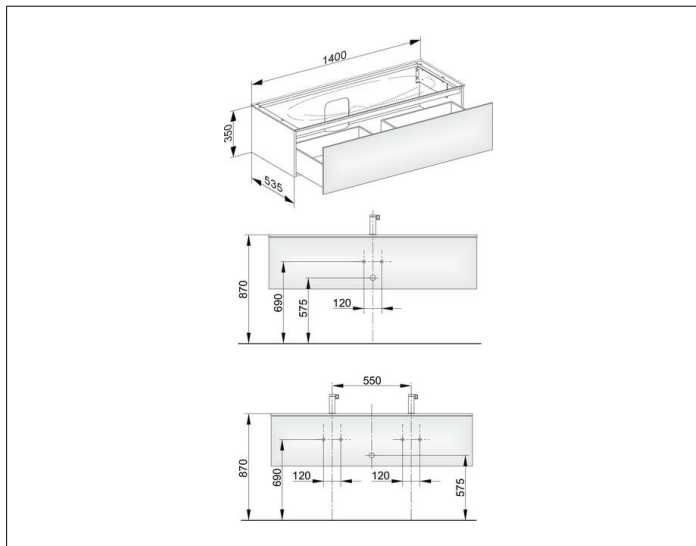

Edition 11

31361XX0100 Тумба под умывальник

ИЗДЕЛИЕ

ЧЕРТЕЖ

ОПИСАНИЕ ИЗДЕЛИЯ

подходит к керамическому умывальнику арт. 31160 и к умывальнику из варикора на заказ,
1 выдвижной фронт с нажимным открыванием push-to-open
дополнительно с внутренней светодиодной подсветкой
автоматическое вкл./выкл., теплый белый свет

ОБОРУДОВАНИЕ

- 2 передвижных ящика для хранения (190 x 70 x 413 мм)

ПОВЕРХНОСТЬ

37, 38, 39

ГАБАРИТЫ

1400 x 350 x 535 mm