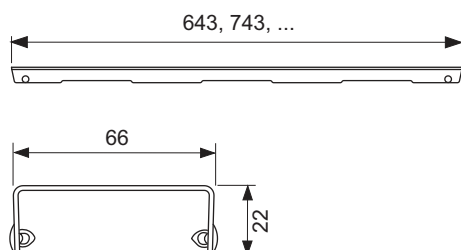

Декоративная решетка TECEdrainline "royal", нержавеющая сталь, глянец или сатин, для душевого канала, прямая

номенклатурный номер : 600840

Номинальная
длина: 800 мм
Поверхность: глянец
К 1: 1 шт.

описание:

Декоративная панель для душевого канала TECEdrainline (прямого) из нержавеющей стали (глянец/сатин) для установки в корпус канала, несущая способность в соответствии с классом нагрузки КЗ — испытательная нагрузка 300 кг.

данные о продажах:

наименование товара: Декоративная решетка TECEdrainline "royal" 800 мм нержавеющая сталь, глянец, прямая
Группа товаров: 600
Группа продукции: 3006000050

Чертежи:

Запасные части:

- | | | |
|---|--------|------------------------------|
| 1 | 668014 | Крючок для извлечения основы |
| 2 | 668016 | Уплотняющие вставки (10 шт.) |