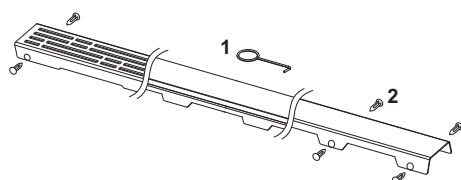

Декоративная решетка TECEdrainline "royal", нержавеющая сталь, глянец или сатин, для душевого канала, прямая

номенклатурный номер : 600840

Номинальная
длина: 800 мм
Поверхность: глянец
К 1: 1 шт.

описание:

Декоративная панель для душевого канала TECEdrainline (прямого) из нержавеющей стали (глянец/сатин) для установки в корпус канала, несущая способность в соответствии с классом нагрузки КЗ — испытательная нагрузка 300 кг.

данные о продажах:

наименование товара: Декоративная решетка TECEdrainline "royal" 800 мм нержавеющая сталь, глянец, прямая
Группа товаров: 600
Группа продукции: 3006000050

Чертежи:

Запасные части:

- | | | |
|---|--------|------------------------------|
| 1 | 668014 | Крючок для извлечения основы |
| 2 | 668016 | Уплотняющие вставки (10 шт.) |