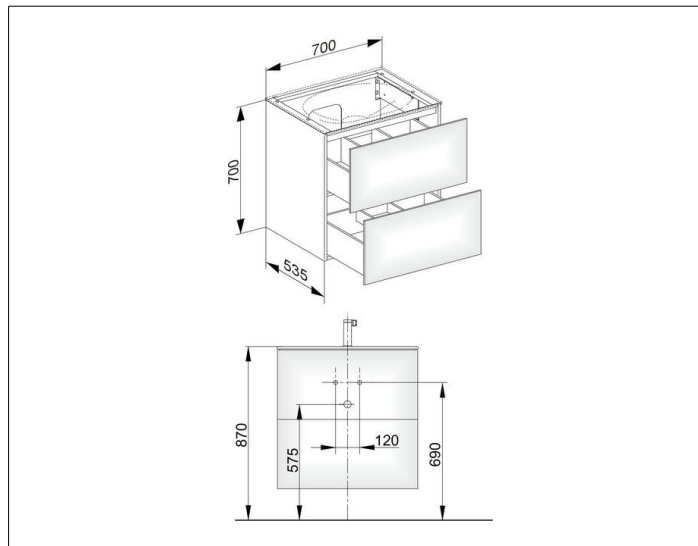

## ОПИСАНИЕ ИЗДЕЛИЯ

подходит к керамическому умывальнику  
арт. 31150 ик умывальнику из варикора на заказ,  
1 выдвижной фронт с нажимным открыванием push-to-open  
вкл. Пластиковый сифон 1 1/4 x 32

## ОБОРУДОВАНИЕ

- 1 передвижной ящик для хранения (190 x 70 x 413 мм)

## ГАБАРИТЫ

700 x 700 x 535 mm