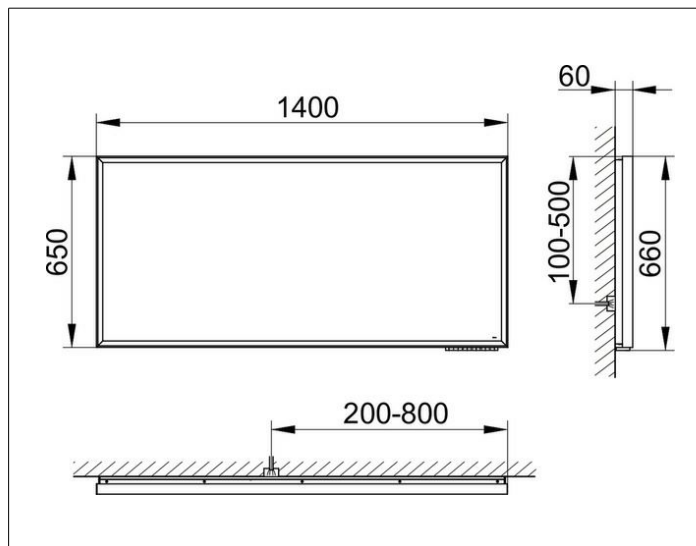

Royal Lumos

14597135003 Зеркало с подсветкой

ИЗДЕЛИЕ**ЧЕРТЕЖ****ОПИСАНИЕ ИЗДЕЛИЯ**

бесступенчатая настройка тона подсветки от 2700 Кельвин (теплая белая) до 6500 Кельвин (дневной свет)

обрамление из алюминия, черный анодированный

ЕЕК: С , 77 kWh/1000h

ПОВЕРХНОСТЬ

черный анодированный

ГАБАРИТЫ

1400 x 650 x 60 mm