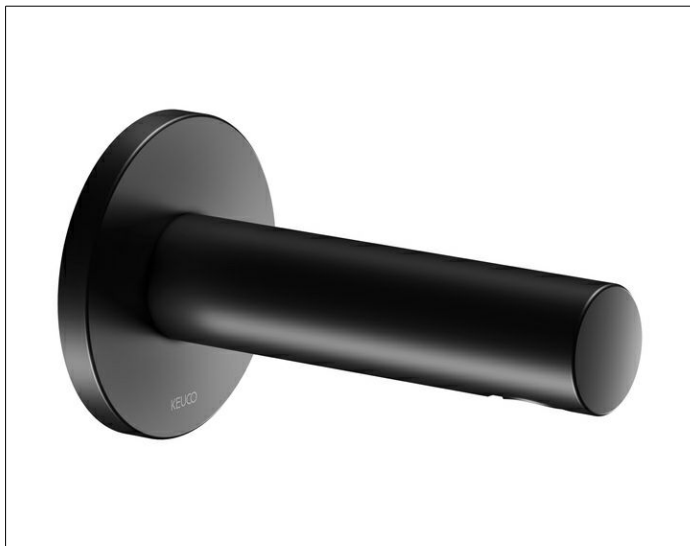

ИХМО

59545370001 Излив для ванны DN 15

ИЗДЕЛИЕ

ЧЕРТЕЖ

ПОВЕРХНОСТЬ

черный матовый

ГАБАРИТЫ

Ausladung 130 mm