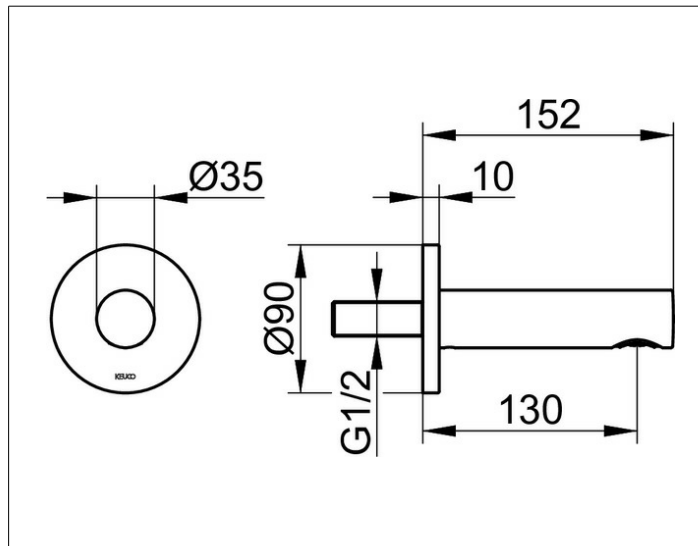

ИХМО

59545370001 Излив для ванны DN 15

ИЗДЕЛИЕ

ЧЕРТЕЖ

ПОВЕРХНОСТЬ

черный матовый

ГАБАРИТЫ

Ausladung 130 mm