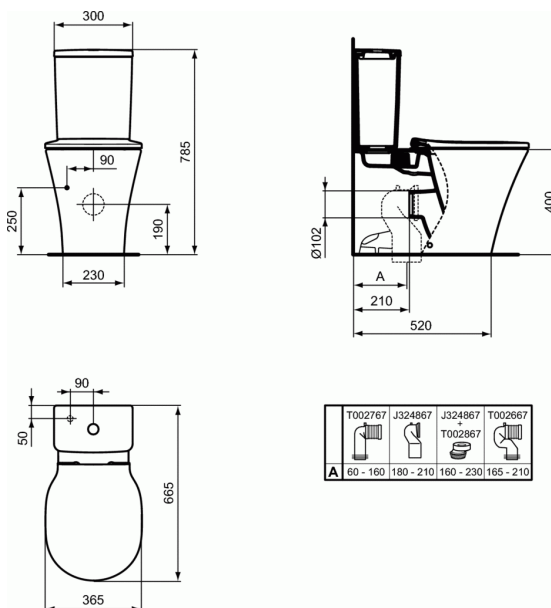

## CONNECT AIR

### CONNECT AIR AquaBlade® Напольный пристенный унитаз для монтажа с бачком

CONNECT AIR AquaBlade® Напольный пристенный унитаз для монтажа с бачком, горизонтальный выпуск (может дополняться пластиковыми выпускными патрубками на 90°), глубокий смыв, сидение и крышка заказывается дополнительно, с крепежом