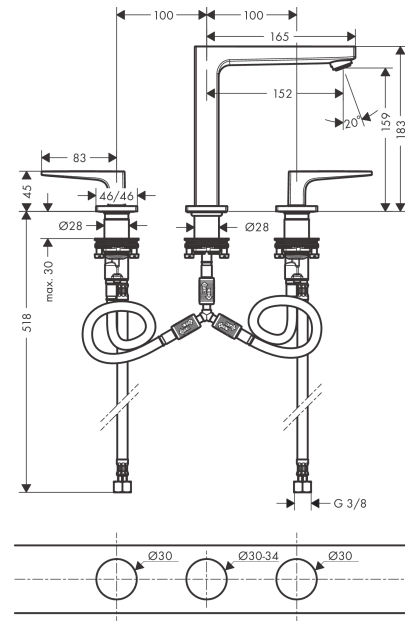

Metropol

Смеситель для раковины 160, на 3 отверстия, с рычаговыми ручками, со сливным клапаном Push-Open

Поверхности : полир. золото Артикулный номер: 32515990

Описание

Характеристики

- состоит из: смеситель для раковины, на 3 отверстия, слив/перелив
- ComfortZone 160
- выступ 152 мм
- расход воды при 3 барах: 5 л/мин
- с керамическими вентилями для горячей/холодной воды 90°
- подходит для проточных водонагревателей
- сливной клапан Push-Open G 1 ¼
- материал сливного набора: металл
- вид соединения: соединительные шланги G 3/8

Технология

Продукт

Чертеж

График расхода воды

- ① With flow limiter
- ② Без ограничитель расхода