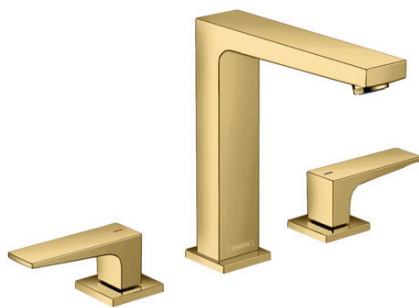

Metropol

Смеситель для раковины 160, на 3 отверстия, с рычаговыми ручками, со сливным клапаном Push-Open

Поверхности : полир. золото Артикулный номер: 32515990

Описание

Характеристики

- состоит из: смеситель для раковины, на 3 отверстия, слив/перелив
- ComfortZone 160
- выступ 152 мм
- расход воды при 3 барах: 5 л/мин
- с керамическими вентилями для горячей/холодной воды 90°
- подходит для проточных водонагревателей
- сливной клапан Push-Open G 1 ¼
- материал сливного набора: металл
- вид соединения: соединительные шланги G 3/8

Технология

Продукт