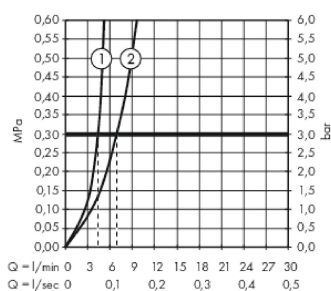

Metropol

Смеситель для раковины 160, на 3 отверстия, с рычаговыми ручками, со сливным клапаном Push-Open

Поверхности : полир. золото Артикулный номер: 32515990

Описание

Характеристики

- состоит из: смеситель для раковины, на 3 отверстия, слив/перелив
- ComfortZone 160
- выступ 152 мм
- расход воды при 3 барах: 5 л/мин
- с керамическими вентилями для горячей/холодной воды 90°
- подходит для проточных водонагревателей
- сливной клапан Push-Open G 1 ¼
- материал сливного набора: металл
- вид соединения: соединительные шланги G 3/8

Технология

Продукт

Чертеж

График расхода воды

- ① With flow limiter
- ② Без ограничитель расхода