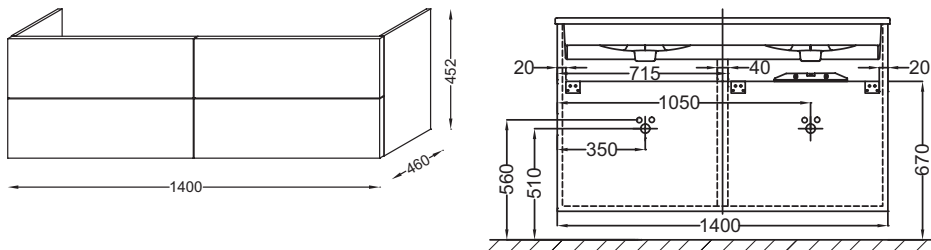

**EB2070-R1**

**Коллекция:** VOX

**Отделки\*:**

**Общие характеристики:**

**Преимущества для конечного пользователя**

- **Функциональность:** система хранения (мебель с 2 или 3 выдвижными ящиками), 2 дополнительных модуля (60 и 80 см)
- **Широкий выбор:** 4 ручки, большой выбор отделки
- **Дизайн:** керамическая раковина элегантно располагается на мебели

**Технические характеристики**

- **РАЗМЕРЫ (СМ):** 140 x 46 x 45,20
- **МАТЕРИАЛ:** Лак или меламин
- **НОРМЫ И ПРАВИЛА:** NF
- **РЕШЕНИЕ ХРАНЕНИЯ:** Выдвижные ящики
- **РУЧКИ:** Изогнутая ручка
- **ВЕС:** 45 кг
- **ТИП УСТАНОВКИ:** Крепление к стене
- **МЕСТО ДЛЯ ХРАНЕНИЯ:** 4 выдвижных ящика с механизмом «плавное закрывание»
- **ПРОДУКТ В КОМПЛЕКТЕ:** (смеситель и раковина-столешница не в комплекте)
- **ФИКСАЦИЯ:** Установщику понадобится набор крепежей для монтажа на стену

**Продукты для комплектации**

- EXAA112-Z, XAA112K-Z

**Технический чертёж**

Спецификация продукта: Мебель для раковины-столешницы 140 см, изогнутая ручка. EB2070-R1. Коллекция: VOX. РАЗМЕРЫ (СМ): 140 x 46 x 45,20 см. ВЕС: 45 кг. МАТЕРИАЛ: Лак или меламин. ТИП УСТАНОВКИ: Крепление к стене. НОРМЫ И ПРАВИЛА: NF. МЕСТО ДЛЯ ХРАНЕНИЯ: 4 выдвижных ящика с механизмом «плавное закрывание». РЕШЕНИЕ ХРАНЕНИЯ: Выдвижные ящики. ПРОДУКТ В КОМПЛЕКТЕ: (смеситель и раковина-столешница не в комплекте). РУЧКИ: Изогнутая ручка. ФИКСАЦИЯ: Установщику понадобится набор крепежей для монтажа на стену.