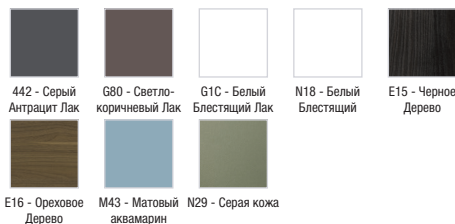

Отделки*:

Общие характеристики:

Преимущества для конечного пользователя

- **Функциональность:** система хранения (мебель с 2 или 3 выдвижными ящиками), 2 дополнительных модуля (60 и 80 см)
- **Широкий выбор:** 4 ручки, большой выбор отделки
- **Дизайн:** керамическая раковина элегантно располагается на мебели

Технические характеристики

- **РАЗМЕРЫ (СМ):** 140 x 46 x 45,20
- **МАТЕРИАЛ:** Лак или меламин
- **НОРМЫ И ПРАВИЛА:** NF
- **РЕШЕНИЕ ХРАНЕНИЯ:** Выдвижные ящики
- **РУЧКИ:** Изогнутая ручка
- **ВЕС:** 45 кг
- **ТИП УСТАНОВКИ:** Крепление к стене
- **МЕСТО ДЛЯ ХРАНЕНИЯ:** 4 выдвижных ящика с механизмом «плавное закрывание»
- **ПРОДУКТ В КОМПЛЕКТЕ:** (смеситель и раковина-столешница не в комплекте)
- **ФИКСАЦИЯ:** Установщику понадобится набор крепежей для монтажа на стену

Продукты для комплектации

- EXAA112-Z, XAA112K-Z