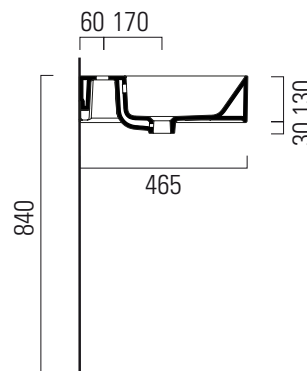

Note

1 - Extraglaze solo per smaltatura lucida
Extraglaze only for glossy glaze