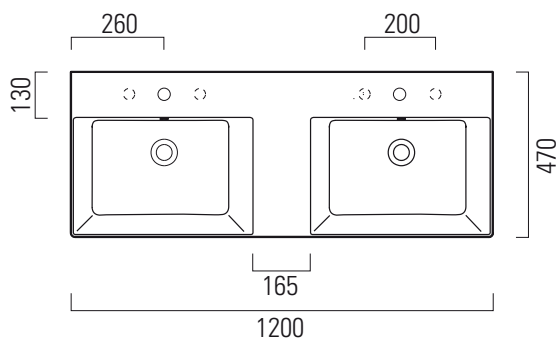

Note

1 - Extraglaze solo per smaltatura lucida
Extraglaze only for glossy glaze