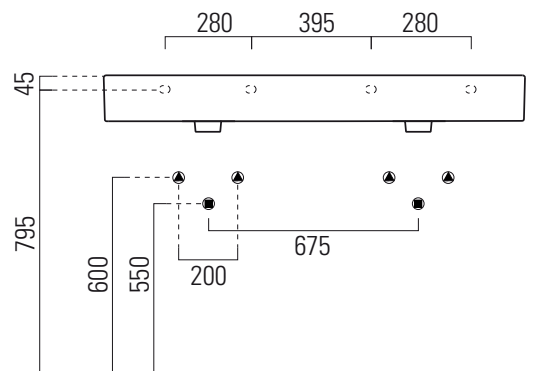

Note

1 - Extraglaze solo per smaltatura lucida
Extraglaze only for glossy glaze