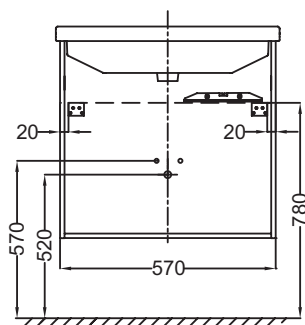

- РАЗМЕРЫ (CM): 57 x 47 x 56 см
- МАТЕРИАЛ: Меламин
- МЕСТО ДЛЯ ХРАНЕНИЯ: 1 выдвижной ящик с механизмом «плавное закрывание»
- ПРОДУКТ В КОМПЛЕКТЕ: (смеситель и раковина-столешница не в комплекте)
- РЕКОМЕНДОВАННЫЙ СМЕСИТЕЛЬ: Смесители Toobi - плавные линии и природный поток воды
- Лаковое покрытие недоступно для этой коллекции

- ВЕС: 22 кг
- ТИП УСТАНОВКИ: Подвесная
- РЕШЕНИЕ ХРАНЕНИЯ: Выдвижные ящики
- ФИКСАЦИЯ: Установщику понадобится набор крепежей для монтажа на стену
- В качестве опции: основа для мебели 57 см EB1296, ножки B32 см EB918

**Продукты для комплектации**

- EX1112, X1112K

**Технический чертеж**

Спецификация продукта: Мебель 57 см для раковины-столешницы. EB1284. Коллекция: СТРУКТУРА. РАЗМЕРЫ (CM): 57 x 47 x 56 см. ВЕС: 22 кг. МАТЕРИАЛ: Меламин. ТИП УСТАНОВКИ: Подвесная. МЕСТО ДЛЯ ХРАНЕНИЯ: 1 выдвижной ящик с механизмом «плавное закрывание». РЕШЕНИЕ ХРАНЕНИЯ: Выдвижные ящики. ПРОДУКТ В КОМПЛЕКТЕ: (смеситель и раковина-столешница не в комплекте). ФИКСАЦИЯ: Установщику понадобится набор крепежей для монтажа на стену. РЕКОМЕНДОВАННЫЙ СМЕСИТЕЛЬ: Смесители Toobi - плавные линии и природный поток воды. В качестве опции: основа для мебели 57 см EB1296, ножки B32 см EB918. Лаковое покрытие недоступно для этой коллекции.