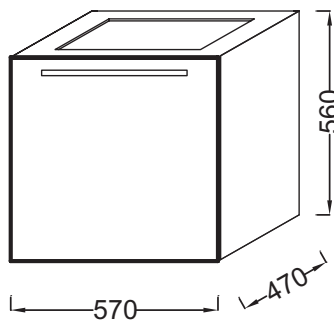

- РАЗМЕРЫ (CM): 57 x 47 x 56 см
- МАТЕРИАЛ: Меламин
- МЕСТО ДЛЯ ХРАНЕНИЯ: 1 выдвижной ящик с механизмом «плавное закрывание»
- ПРОДУКТ В КОМПЛЕКТЕ: (смеситель и раковина-столешница не в комплекте)
- РЕКОМЕНДОВАННЫЙ СМЕСИТЕЛЬ: Смесители Toobi - плавные линии и природный поток воды
- Лаковое покрытие недоступно для этой коллекции

- ВЕС: 22 кг
- ТИП УСТАНОВКИ: Подвесная
- РЕШЕНИЕ ХРАНЕНИЯ: Выдвижные ящики
- ФИКСАЦИЯ: Установщику понадобится набор крепежей для монтажа на стену
- В качестве опции: основа для мебели 57 см EB1296, ножки B32 см EB918

**Продукты для комплектации**

- EX1112, X1112K

**Технический чертеж**

Спецификация продукта: Мебель 57 см для раковины-столешницы. EB1284. Коллекция: СТРУКТУРА. РАЗМЕРЫ (CM): 57 x 47 x 56 см. ВЕС: 22 кг. МАТЕРИАЛ: Меламин. ТИП УСТАНОВКИ: Подвесная. МЕСТО ДЛЯ ХРАНЕНИЯ: 1 выдвижной ящик с механизмом «плавное закрывание». РЕШЕНИЕ ХРАНЕНИЯ: Выдвижные ящики. ПРОДУКТ В КОМПЛЕКТЕ: (смеситель и раковина-столешница не в комплекте). ФИКСАЦИЯ: Установщику понадобится набор крепежей для монтажа на стену. РЕКОМЕНДОВАННЫЙ СМЕСИТЕЛЬ: Смесители Toobi - плавные линии и природный поток воды. В качестве опции: основа для мебели 57 см EB1296, ножки B32 см EB918. Лаковое покрытие недоступно для этой коллекции.