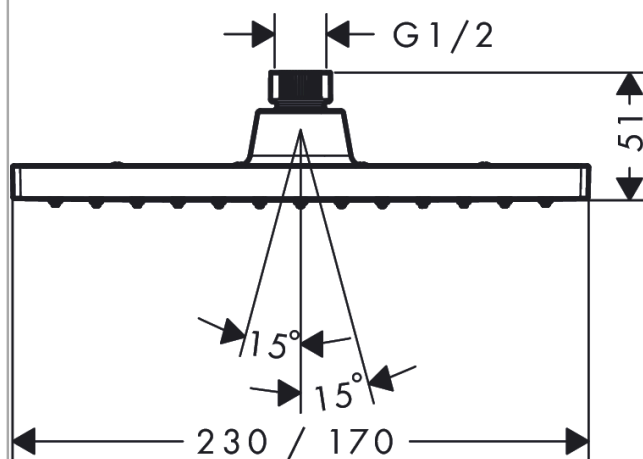

Vernis Shape

Верхний душ 230 1jet EcoSmart

Поверхности : **хром** Артикульный номер: **26283000**

Описание

Характеристики

- размер душевого диска: 230 x 170 мм
- тип струи: Rain
- шарнирное соединение: регулируемый угол верхнего душа
- материал душевого диска: пластик
- максимальный расход воды при 3 бар: 8,7 л/мин
- съемный верхний душ для очистки
- монтаж: потолок или стена
- соединительная резьба G ½

Технология

Продукт

Чертеж

График расхода воды

Расход измерен практически с помощью соответствующей арматуры (термостат/смеситель/скрытый клапан).