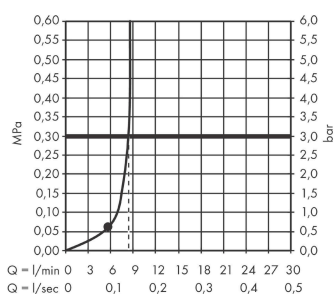

Vernis Shape

Верхний душ 230 1jet EcoSmart

Поверхности : **хром** Артикульный номер: **26283000**

Описание

Характеристики

- размер душевого диска: 230 x 170 мм
- тип струи: Rain
- шарнирное соединение: регулируемый угол верхнего душа
- материал душевого диска: пластик
- максимальный расход воды при 3 бар: 8,7 л/мин
- съемный верхний душ для очистки
- монтаж: потолок или стена
- соединительная резьба G ½

Технология

Продукт

Чертеж

График расхода воды

Расход измерен практически с помощью соответствующей арматуры (термостат/смеситель/скрытый клапан).