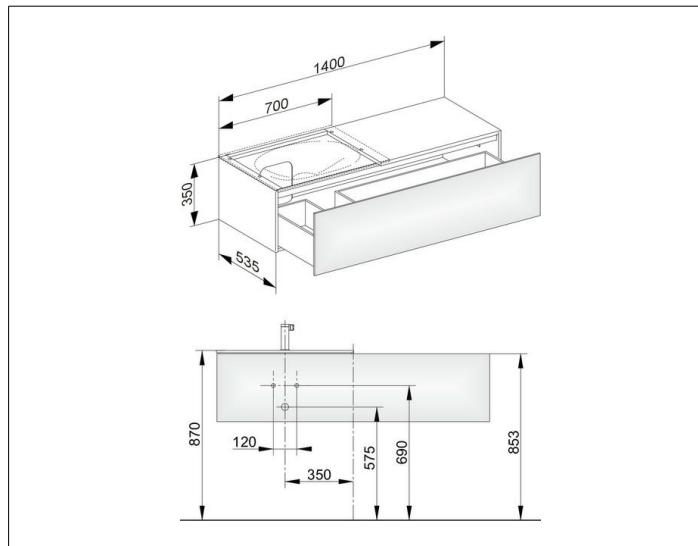

Edition 11

31165ZZ0000 Тумба под умывальник

ИЗДЕЛИЕ

ЧЕРТЕЖ

ОПИСАНИЕ ИЗДЕЛИЯ

подходит к керамическому умывальнику арт. 31140,
1 выдвижной фронт с нажимным открыванием push-to-open
вкл. пластиковый сифон 1 1/4 x 32

ОБОРУДОВАНИЕ

- 2 передвижных ящика для хранения (190 x 70 x 413 мм)

ПОВЕРХНОСТЬ

21

ГАБАРИТЫ

1400 x 350 x 535 мм