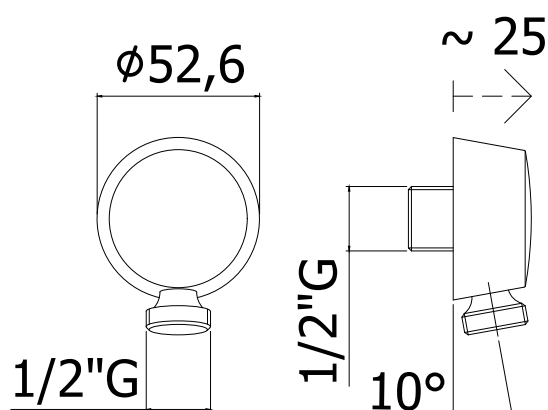

COLLEZIONE

saliscendi - sliding rails

IMMAGINE PRODOTTO

DISEGNO TECNICO

DESCRIZIONE

Presca acqua a muro Lux in metallo completa di:

- attacchi 1/2"G

ART.