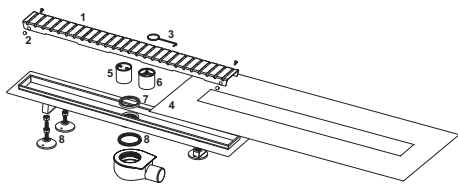

Запасные части:

1	15190007	
2	668016	Уплотняющие вставки (10 шт.)
3	668014	Крючок для извлечения основы
4	15190001	
5	668010	Погружной стакан (H = 49 мм) для сифона 650000 "заниженный"
6	660016	Сифон с мембраной для трапа «низкий»
7	668012	Уплотняющее кольцо для стакана
8	668032	Уплотнительное кольцо между каналом и сифоном (с 2015 г.)
9	15190009