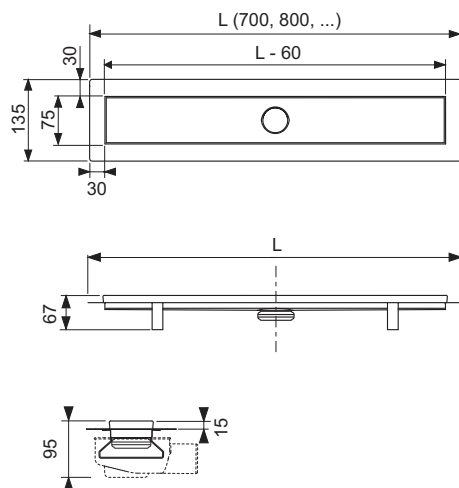

Набор для душевого канала TECElinus, декоративная решетка "straight", с сифоном, с мембраной

номенклатурный номер : 15100089

К 1: 1 шт.

К 2: 40 шт.

описание:

Набор для душевого канала для подсоединения к канализационной трубе DN 50, для установки в бетонной стяжке, с клеевым фланцем и гидроизоляционной манжетой для соединения с композитной гидроизоляцией, с решеткой канала.

Комплект поставки:

- Корпус канала с клеевым фланцем из нержавеющей стали, глянец, материал 1.4301 (304)
- Центральный соединительный элемент для присоединения сифона
- Трап DN 50 с боковым выпускным патрубком, поворачивается на 360°, уровень гидрозатвора 25 мм, производительность 0,8 л/с (согласно DIN EN 1253)
- Мембранный сифон для каналов TECEdrainline (двойной барьер благодаря использованию гидрозатвора и мембраны с уплотнительной кромкой)
- Установленная на заводе гидроизоляционная манжета Seal System для монтажного соединения с фланцем канала и установки в композитной гидроизоляции
- Комплект опор для регулировки высоты и фиксации положения канала, плавного изменения высоты до 125 мм (от нижнего края опор до верхнего края канала)
- Декоративная решетка для вставки в корпус канала, изготовленная из нержавеющей стали, сатин

данные о продажах:

наименование товара: Комплект TECElinus для монтажа дренажного канала, декоративная решетка "straight", с сифоном с мембраной, 800 мм

Группа товаров: 645

Группа продукции: 3006450010

Чертежи: