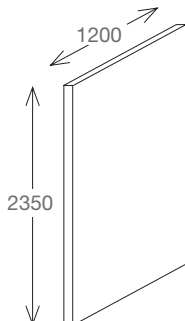

Технические характеристики

- РАЗМЕРЫ (СМ): 233,50 x 120 см
- ТИП УСТАНОВКИ: Крепление к стене
- АКСЕССУАРЫ: Стеновая панель
- Высокая устойчивость: водонепроницаемый, гнилостойкий, очень устойчивый (к воздействию химических веществ, ударам и истиранию)
- ВЕС: 22 кг
- ТОЛЩИНА СТЕКЛА В ММ: 7
- ТИП ДУШЕВОГО ОГРАЖДЕНИЯ: 0

Общая информация

Спецификация продукта: Декоративные панели на стену. E63000. Коллекция: PANOLUX. РАЗМЕРЫ (СМ): 233,50 x 120 см. ВЕС: 22 кг. ТИП УСТАНОВКИ: Крепление к стене. ТОЛЩИНА СТЕКЛА В ММ: 7. АКСЕССУАРЫ: Стеновая панель. ТИП ДУШЕВОГО ОГРАЖДЕНИЯ: 0. Высокая устойчивость: водонепроницаемый, гнилостойкий, очень устойчивый (к воздействию химических веществ, ударам и истиранию).