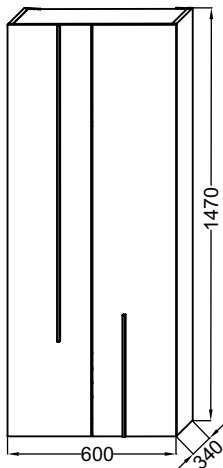

Технические характеристики

- **РАЗМЕРЫ (СМ)**: 60 x 34 x 147 см
- **МАТЕРИАЛ**: Лак или меламин
- **РЕШЕНИЕ ХРАНЕНИЯ**: Дверцы
- **ВНУТРЕННЯЯ ОТДЕЛКА**: Базальт
- **ФИКСАЦИЯ**: Установщику понадобится набор крепежей для монтажа на стену
- **ВЕС**: 31,4 кг
- **МЕСТО ДЛЯ ХРАНЕНИЯ**: 2 дверцы с механизмом «плавное закрывание»
- **ДОПОЛНИТЕЛЬНЫЙ МОДУЛЬ**: Подвесные колонны
- **ВНУТРЕННЯЯ СИСТЕМА ХРАНЕНИЯ**: 2 съемных стеклянных полки и 1 фиксированная

Продукты для комплектации

- EXAR112: Подвесная раковина-столешница 80 см

Технический чертёж

Спецификация продукта: Подвесная колонна 60 см. EV3048. Коллекция: NOUVELLE VAGUE. РАЗМЕРЫ (СМ): 60 x 34 x 147 см. ВЕС: 31,4 кг. МАТЕРИАЛ: Лак или меламин. МЕСТО ДЛЯ ХРАНЕНИЯ: 2 дверцы с механизмом «плавное закрывание». РЕШЕНИЕ ХРАНЕНИЯ: Дверцы. ДОПОЛНИТЕЛЬНЫЙ МОДУЛЬ: Подвесные колонны. ВНУТРЕННЯЯ ОТДЕЛКА: Базальт. ВНУТРЕННЯЯ СИСТЕМА ХРАНЕНИЯ: 2 съемных стеклянных полки и 1 фиксированная. ФИКСАЦИЯ: Установщику понадобится набор крепежей для монтажа на стену.