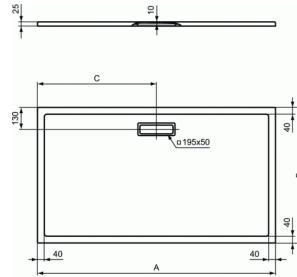

Артикул продукта: T4474

ULTRA FLAT NEW

Душевой поддон 90 x 70 см

Душевой поддон 90 x 70 см

ПОКРЫТИЕ/ЦВЕТ*

01

V1

* 01 = Euro White (Евробелый), V1 =