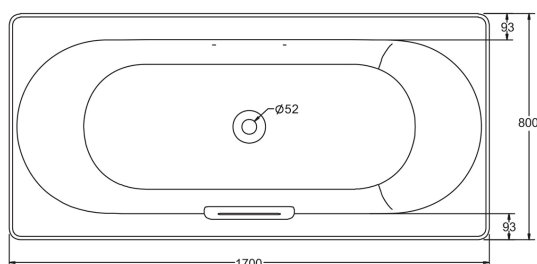

Технические характеристики

- РАЗМЕРЫ (СМ) : 170 x 80 x 45 см
- МАТЕРИАЛ : Чугун
- ТИП УСТАНОВКИ : Встраиваемые
- FORME : Овальные
- EQUIPABLE EN BALNÉO : Нет
- GARANTIE : 25 лет

Продукты для комплектации

- E4113 : Комплект ножек
- 99314T : Встроенный слив

Общая информация

Спецификация продукта : Чугунная ванна 170 x 80 см, без ручек. E6D901. Коллекция : VOLUTE. РАЗМЕРЫ (СМ) : 170 x 80 x 45 см. МАТЕРИАЛ : Чугун. ТИП УСТАНОВКИ : Встраиваемые. FORME : Овальные. EQUIPABLE EN BALNÉO : Нет. GARANTIE : 25 лет.