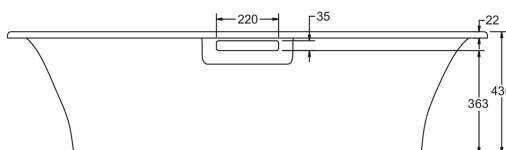

Технические характеристики

- РАЗМЕРЫ (СМ) : 170 x 80 x 45 см
- МАТЕРИАЛ : Чугун
- ТИП УСТАНОВКИ : Встраиваемые
- FORME : Овальные
- EQUIPABLE EN BALNÉO : Нет
- GARANTIE : 25 лет

Продукты для комплектации

- E4113 : Комплект ножек
- 99314T : Встроенный слив

Общая информация

Спецификация продукта : Чугунная ванна 170 x 80 см, без ручек. E6D901. Коллекция : VOLUTE. РАЗМЕРЫ (СМ) : 170 x 80 x 45 см. МАТЕРИАЛ : Чугун. ТИП УСТАНОВКИ : Встраиваемые. FORME : Овальные. EQUIPABLE EN BALNÉO : Нет. GARANTIE : 25 лет.