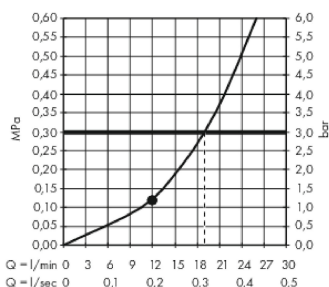

Технология

Награды за дизайн

Продукт

Чертеж

График расхода воды

Расход измерен практически с помощью соответствующей арматуры (термостат/смеситель/скрытый клапан).