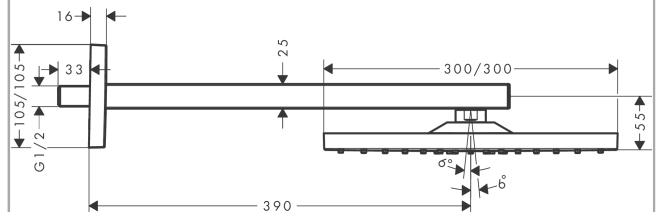

Raindance E

Верхний душ 300 1jet с держателем

Поверхности : **матовый белый** Артикульный номер: **26238700**

Описание

Характеристики

- состоит из: верхний душ, держатель верхнего душа
- тип струи: RainAir
- размер душевого диска: 300 x 300 мм
- длина держателя для душа: 390 мм
- шарнирное соединение: регулируемый угол верхнего душа
- расход воды для струи RainAir (при 3 бар): 17 л/мин
- материал душевого диска: металл
- съемный душевой диск для очистки
- монтаж: стена
- соединительная резьба G 1/2

Технология

Награды за дизайн

Продукт

Чертеж

График расхода воды

Расход измерен практически с помощью соответствующей арматуры (термостат/смеситель/скрытый клапан).