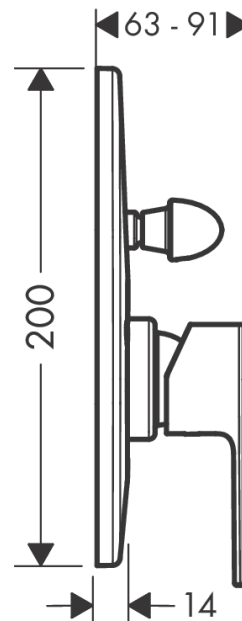

## Vernis Shape

Смеситель для ванны, однорычажный, скрытого монтажа

Поверхности : хром Артикулный номер: 71458000

#### Характеристики

- вид соединения: скрытая часть
- максимальный расход воды при 3 бар: 30 л/мин
- мин. рабочее давление 1 бар
- макс. рабочее давление: 10 бар
- керамический узел смешивания
- регулируемое ограничение температуры
- Дивертер с переключателем вакуумного типа
- подходит для проточных водонагревателей

### График расхода воды