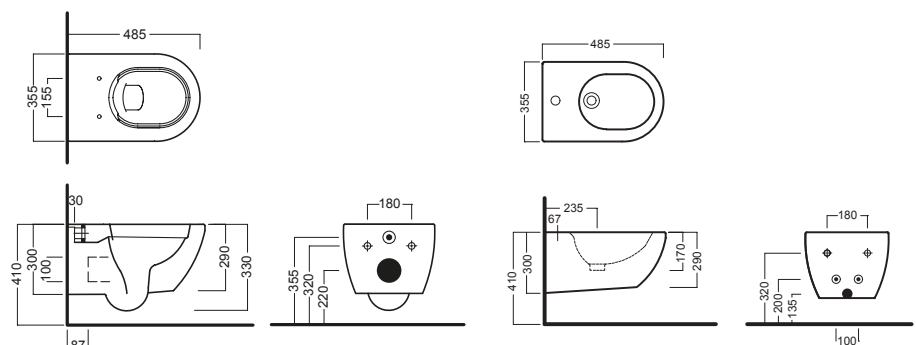

Hänge-ohne Spülrand Wc inklusive Halterung.

Montage mit universeller Wandhalterung.

Cuvette suspendue sans bride, sans trous latéraux

Cuvette suspendue sans bride dotée de fixation.

Installation avec étrier universel pour éléments suspendus.

WC

Y1XQ01

Y5A001

ACCESSORI ACCESSORIES

Y1XM01

fissaggio speciale dal basso
special fixing from the bottom

A0Y7A801 (BI-White)

Piletta in CERAMICA con
tappo "Up & Down" Ø 71 mm
CERAMIC drain siphon with
"Up & Down" cap Ø 71 mm

YXMQ77 (CR-Chrome)
YXMQ01 (BI-White)

Piletta universale
"Up & Down" / Scarico Libero
con tappo Ø 63 mm
Universal "Free outlet" /
"Up & Down" drain siphon with
cap Ø 63 mm

Y1H801

staffa universale per sospesi
universal wall hung bracket

Y1ET01

Riduttore di flusso per
vasi
Pressure Reducer for WC

Y1XK01

sedile frenato slim
slim soft close seat cover

DISEGNO TECNICO TECHNICAL DESIGN

01 BIANCO
WHITE